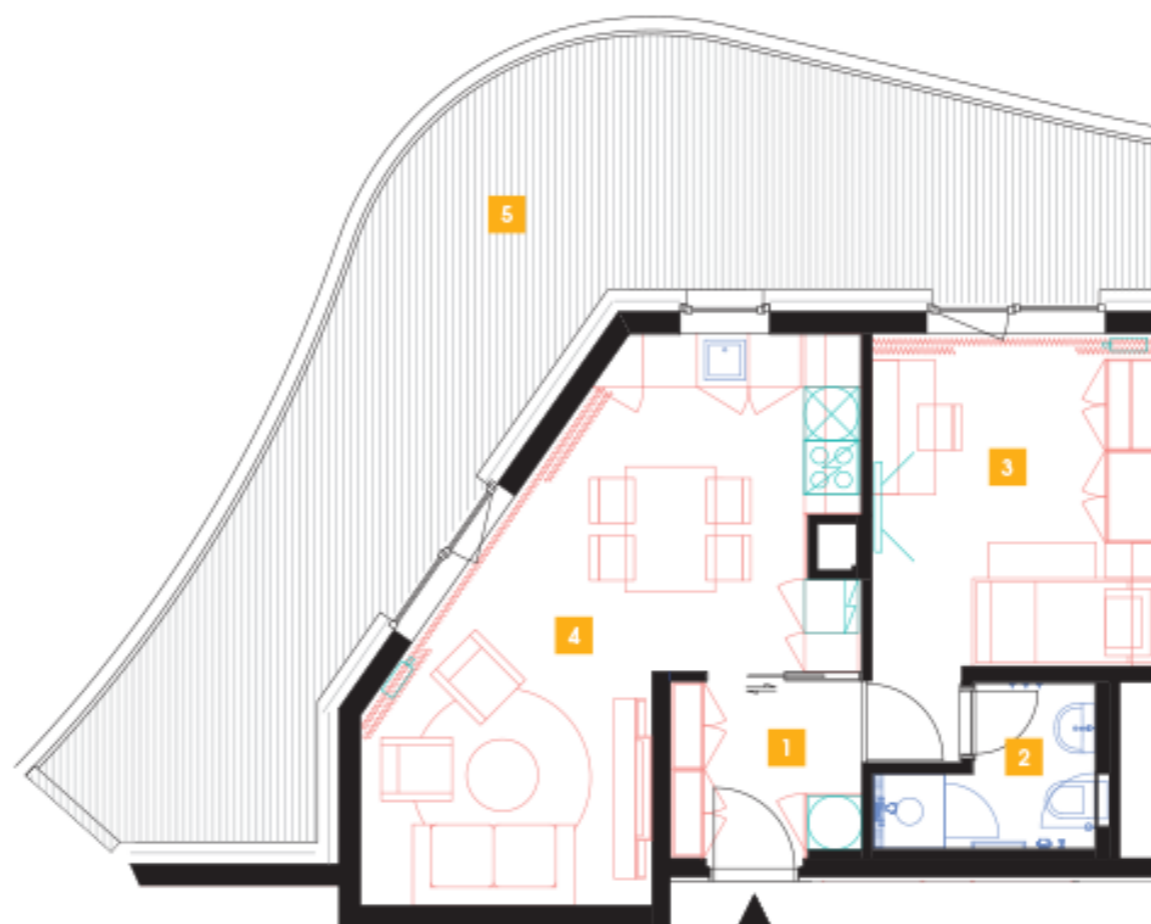

1506

15. NP | 2+kk | 47m² | Cena pronájmu: pronajato
dostupné: 03/2022

DOPORUČUJEME

„Byt v nejvyšším podlaží nabízí fantastické výhledy na panorama Prahy z nádherné terasy! K vybavení bytu patří i speciální inteligentní smart systém. Vstupuje se do něj přes soukromou halu.“

1	předsíň	4,38 m ²
2	koupelna + WC	3,53 m ²
3	ložnice	13,48 m ²
4	obývací pokoj + kk	25,3 m ²
CELKEM 15. NP		46,69 m²
5	balkon	37,32 m ²

- ✓ Plně vybavený byt
- ✓ Interiér na míru
- ✓ Zařízená kuchyň
- ✓ Veškeré elektrospotřebiče
- ✓ Wi-fi
- ✓ LED TV - sat. programy
- ✓ Zdravotní matrace
- ✓ Sklep
- ✓ Recepce s hotelovými službami
- ✓ 24/7 ostraha
- ✓ Podzemní hlídání parking
- ✓ Nabíjecí stanice pro elektromobily
- ✓ Rychlé inteligentní výtahy
- ✓ Tříděný shoz odpadu
- ✓ Rekuperace vzduchu
- ✓ Nadstandardní akustická izolace mezi byty
- ✓ Speciální kročejová izolace podlah
- ✓ PENB „A“
- ✓ Vysokorychlostní internet FTTH
- ✓ Obchodní centrum přímo v areálu
- ✓ Velkoobchodní potraviny
- ✓ Restaurace
- ✓ Fitness a wellness
- ✓ Školka, dětský koutek, kroužky
- ✓ Moderní zdařilá architektura