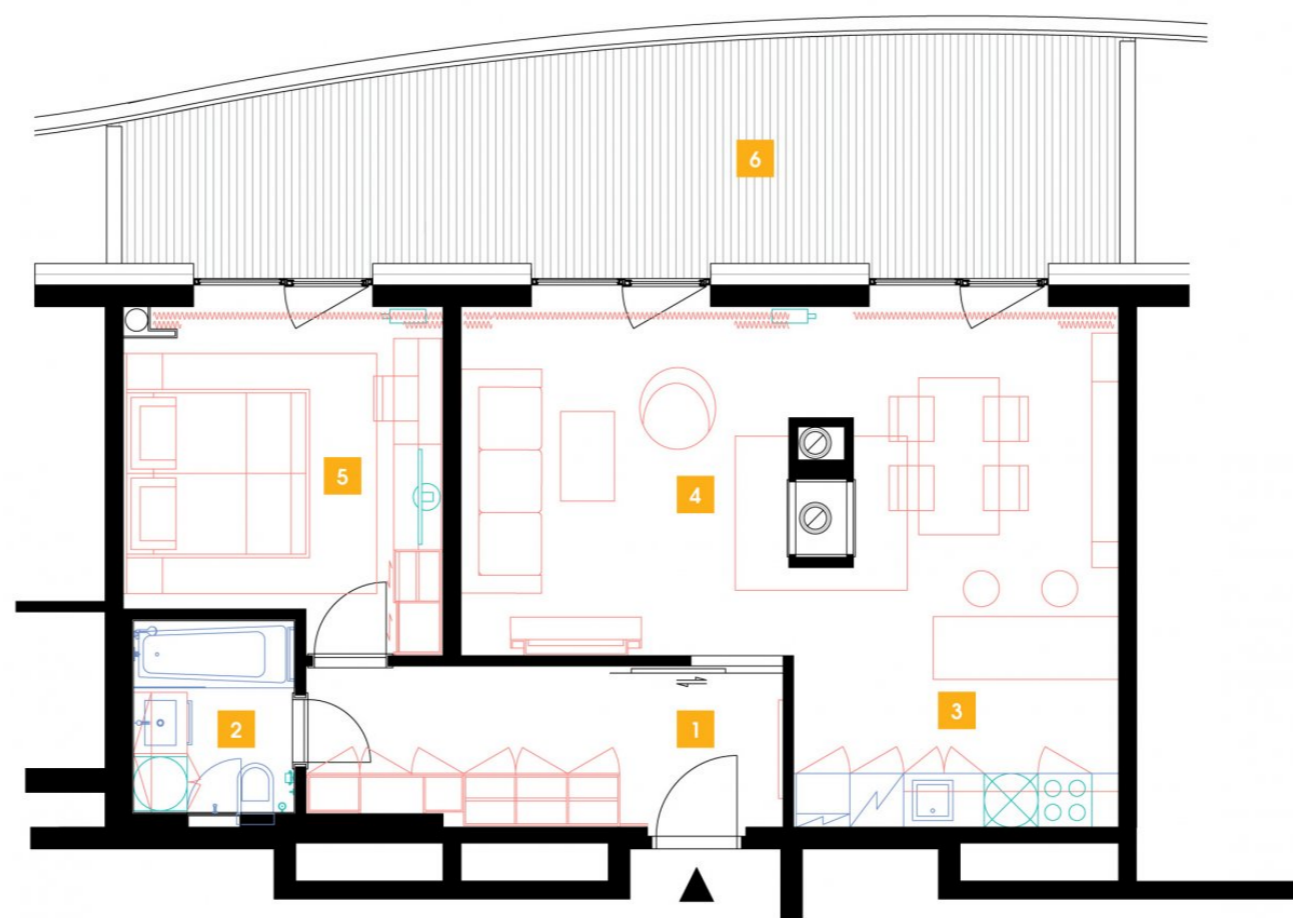

150215. NP | 2+kk | 65m² | Cena pronájmu: pronajato
dostupné: 10/2019**DOPORUČUJEME**

„V tomto podlaží už jste zkrátka sami!
Neuvěřitelné výhledy na celou Prahu! A ten
klid... Oboustranný krb, stylový bar na míru a
moc příjemné LED osvětlení... to vše je součástí
tohoto krásného bytu.“

1	předsíň	9,55 m ²
2	koupelna + WC	4,16 m ²
3	kuchyň	22,03 m ²
4	obývací pokoj	15,44 m ²
5	ložnice	14 m ²
CELKEM 15. NP		65,18 m²
6	terasa	26,33 m ²

- ✓ Plně vybavený byt
- ✓ Interiér na míru
- ✓ Zařízená kuchyň
- ✓ Veškeré elektrospotřebiče
- ✓ Wi-fi
- ✓ LED TV - sat. programy
- ✓ Zdravotní matrace
- ✓ Sklep
- ✓ Recepce s hotelovými službami
- ✓ 24/7 ostraha
- ✓ Podzemní hlídání parking
- ✓ Nabíjecí stanice pro elektromobily
- ✓ Rychlé inteligentní výtahy
- ✓ Tříděný shoz odpadu
- ✓ Rekuperace vzduchu
- ✓ Nadstandardní akustická izolace mezi byty
- ✓ Speciální kročejová izolace podlah
- ✓ PENB „A“
- ✓ Vysokorychlostní internet FTTD
- ✓ Obchodní centrum přímo v areálu
- ✓ Velkoobchodní prodejna potravin
- ✓ Restaurace
- ✓ Fitness a wellness
- ✓ Školka, dětský koutek, kroužky
- ✓ Moderní zdařilá architektura