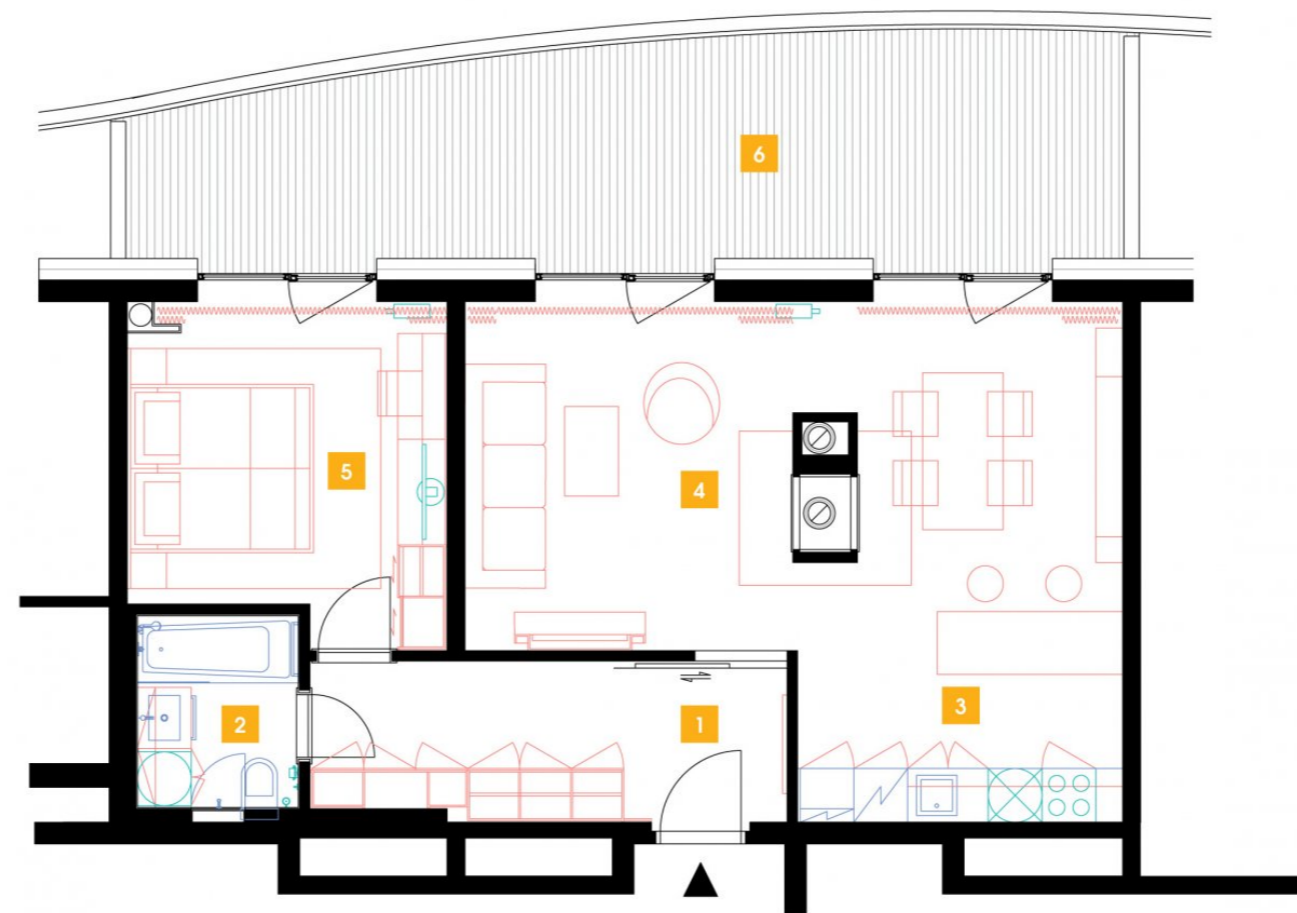

1502

15. NP | 2+kk | 65m² | Cena pronájmu: pronajato
dostupné: 10/2019

DOPORUČUJEME

„V tomto podlaží už jste zkrátka sami!
Neuvěřitelné výhledy na celou Prahu! A ten
klid... Oboustranný krb, stylový bar na míru a
moc příjemné LED osvětlení... to vše je součástí
tohoto krásného bytu.“

1	předsíň	9,55 m ²
2	koupelna + WC	4,16 m ²
3	kuchyň	22,03 m ²
4	obývací pokoj	15,44 m ²
5	ložnice	14 m ²
CELKEM 15. NP		65,18 m²
6	terasa	26,33 m ²

- ✓ Plně vybavený byt
- ✓ Interiér na míru
- ✓ Zařízená kuchyň
- ✓ Veškeré elektrospotřebiče
- ✓ Wi-fi
- ✓ LED TV - sat. programy
- ✓ Zdravotní matrace
- ✓ Sklep
- ✓ Recepce s hotelovými službami
- ✓ 24/7 ostraha
- ✓ Podzemní hlídání parking
- ✓ Nabíjecí stanice pro elektromobily
- ✓ Rychlé inteligentní výtahy
- ✓ Tříděný shoz odpadu
- ✓ Rekuperace vzduchu
- ✓ Nadstandardní akustická izolace mezi byty
- ✓ Speciální kročejová izolace podlah
- ✓ PENB „A“
- ✓ Vysokorychlostní internet FTTH
- ✓ Obchodní centrum přímo v areálu
- ✓ Velkoobchodní potraviny
- ✓ Restaurace
- ✓ Fitness a wellness
- ✓ Školka, dětský koutek, kroužky
- ✓ Moderní zdařilá architektura