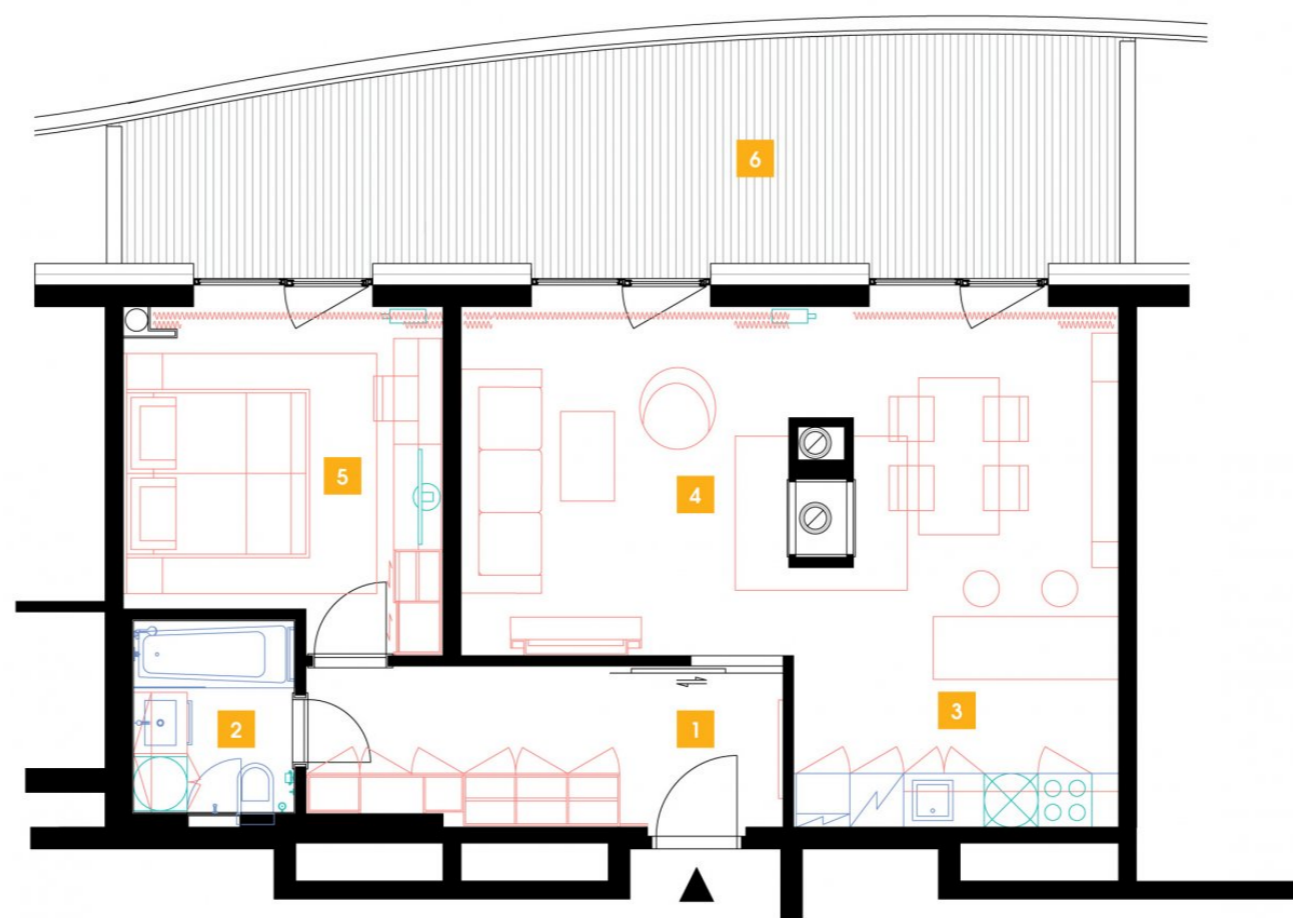

1502

15. NP | 2+kk | 65m² | Cena pronájmu: pronajato
dostupné: 10/2019

DOPORUČUJEME

„V tomto podlaží už jste zkrátka sami!
Neuvěřitelné výhledy na celou Prahu! A ten
klid... Oboustranný krb, stylový bar na míru a
moc příjemné LED osvětlení... to vše je součástí
tohoto krásného bytu.“

1	předsíň	9,55 m ²
2	koupelna + WC	4,16 m ²
3	kuchyň	22,03 m ²
4	obývací pokoj	15,44 m ²
5	ložnice	14 m ²
CELKEM 15. NP		65,18 m²
6	terasa	26,33 m ²

- ✓ Plně vybavený byt
- ✓ Interiér na míru
- ✓ Zařízená kuchyň
- ✓ Veškeré elektrospotřebiče
- ✓ Wi-fi
- ✓ LED TV - sat. programy
- ✓ Zdravotní matrace
- ✓ Sklep
- ✓ Recepce s hotelovými službami
- ✓ 24/7 ostraha
- ✓ Podzemní hlídání parking
- ✓ Nabíjecí stanice pro elektromobily
- ✓ Rychlé inteligentní výtahy
- ✓ Tříděný shoz odpadu
- ✓ Rekuperace vzduchu
- ✓ Nadstandardní akustická izolace mezi byty
- ✓ Speciální kročejová izolace podlah
- ✓ PENB „A“
- ✓ Vysokorychlostní internet FTTD
- ✓ Obchodní centrum přímo v areálu
- ✓ Velkoobchodní prodejna potravin
- ✓ Restaurace
- ✓ Fitness a wellness
- ✓ Školka, dětský koutek, kroužky
- ✓ Moderní zdařilá architektura