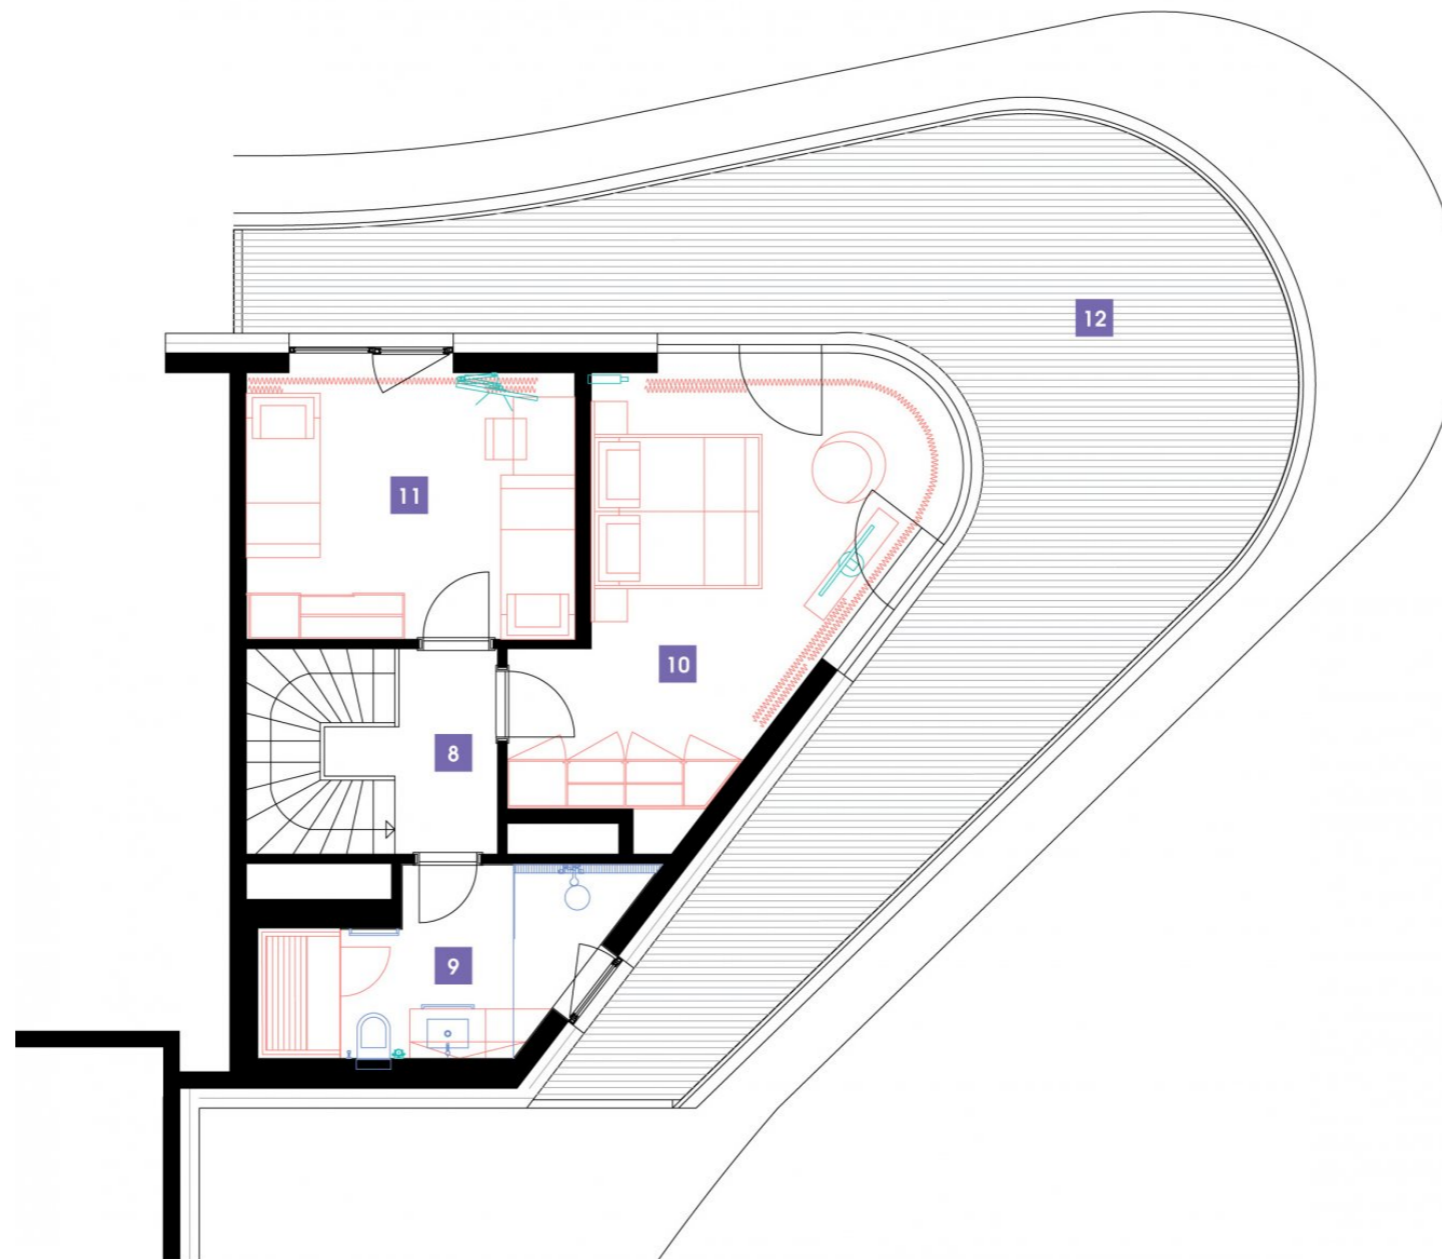

„Mimořádný mezonetový byt v nejvyšším podlaží! Nejkrásnější výhled na celou Prahu! Byt je vybaven navíc ještě speciálním inteligentním smart systémem. V bytě dvě koupelny a sauna. Z prostorného sprchového koutu můžete vyjít přímo na terasu! Rozlehlý obývací pokoj s exklusivními obloukovými okny a stylovým barem. Impozantní výhled z ložnice, která je umístěná na nejvyšším místě Luka Living.“

8	chodba	3 m²
9	koupelna + sauna + WC	8,08 m²
10	ložnice	23,12 m²
11	pokoj	12,46 m²
CELKEM 15. NP		46,66 m²
12	terasa	53,78 m²