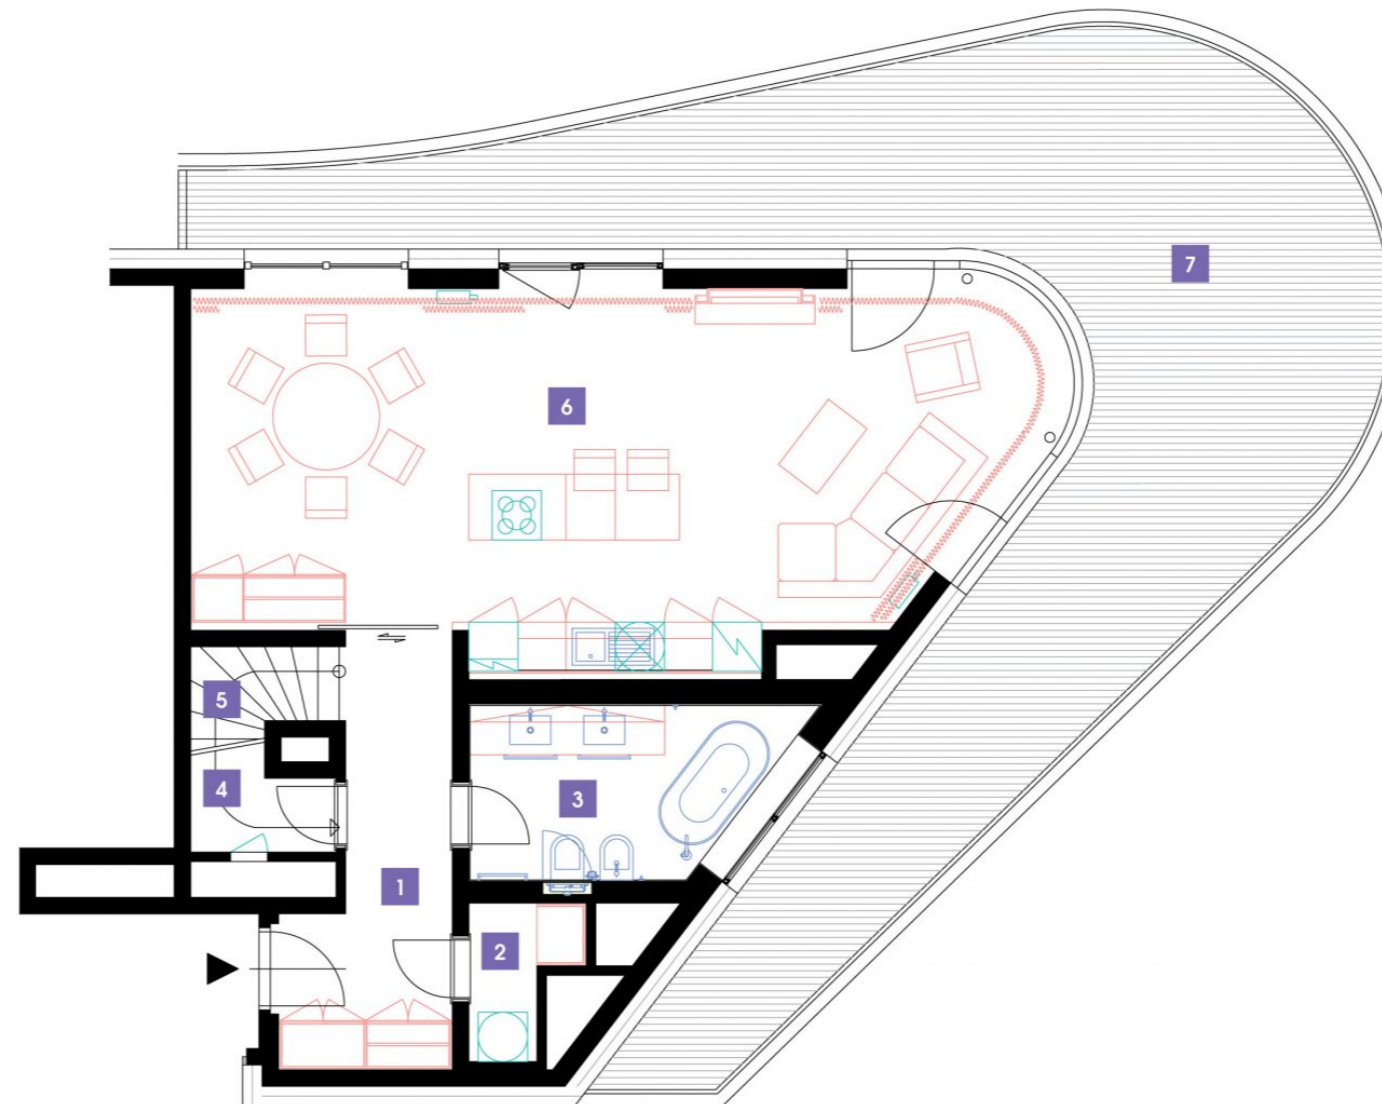

1406

14. NP | 3+kk | apartmán | Cena pronájmu: pronajato
dostupné: 06/2024

DOPORUČUJEME

„Mimořádný mezonetový byt v nejvyšším podlaží! Nejkrásnější výhled na celou Prahu! Byt je vybaven navíc ještě speciálním inteligentním smart systémem. V bytě dvě koupelny a sauna. Z prostorného sprchového koutu můžete vyjít přímo na terasu! Rozlehlý obývací pokoj s exklusivními obloukovými okny a stylovým barem. Impozantní výhled z ložnice, která je umístěná na nejvyšším místě Luka Living.“

1	předsíň + chodba	8,9 m ²
2	komora	2,2 m ²
3	koupelna + WC	7,59 m ²
4	schodiště	1,91 m ²
5	schodiště	3,85 m ²
6	obývací pokoj + kk	48,14 m ²
CELKEM 14. NP		72,59 m²
7	terasa	58,44 m ²

- ✓ Plně vybavený byt
- ✓ Interiér na míru
- ✓ Zařízená kuchyň
- ✓ Veškeré elektrospotřebiče
- ✓ Wi-fi
- ✓ LED TV - sat. programy
- ✓ Zdravotní matrace
- ✓ Sklep
- ✓ Recepce s hotelovými službami
- ✓ 24/7 ostraha
- ✓ Podzemní hlídání parking
- ✓ Nabíjecí stanice pro elektromobily
- ✓ Rychlé inteligentní výtahy
- ✓ Tříděný shoz odpadu
- ✓ Rekuperace vzduchu
- ✓ Nadstandardní akustická izolace mezi byty
- ✓ Speciální kročejová izolace podlah
- ✓ PENB „A“
- ✓ Vysokorychlostní internet FTTH
- ✓ Obchodní centrum přímo v areálu
- ✓ Velkoobchod potravin
- ✓ Restaurace
- ✓ Fitness a wellness
- ✓ Školka, dětský koutek, kroužky
- ✓ Moderní zdařilá architektura

1406

14. NP | 3+kk | apartmán | Cena pronájmu: pronajato
dostupné: 06/2024

„Mimořádný mezonetový byt v nejvyšším podlaží! Nejkrásnější výhled na celou Prahu! Byt je vybaven navíc ještě speciálním inteligentním smart systémem. V bytě dvě koupelny a sauna. Z prostorného sprchového koutu můžete vyjít přímo na terasu! Rozlehlý obývací pokoj s exklusivními obloukovými okny a stylovým barem. Impozantní výhled z ložnice, která je umístěná na nejvyšším místě Luka Living.“