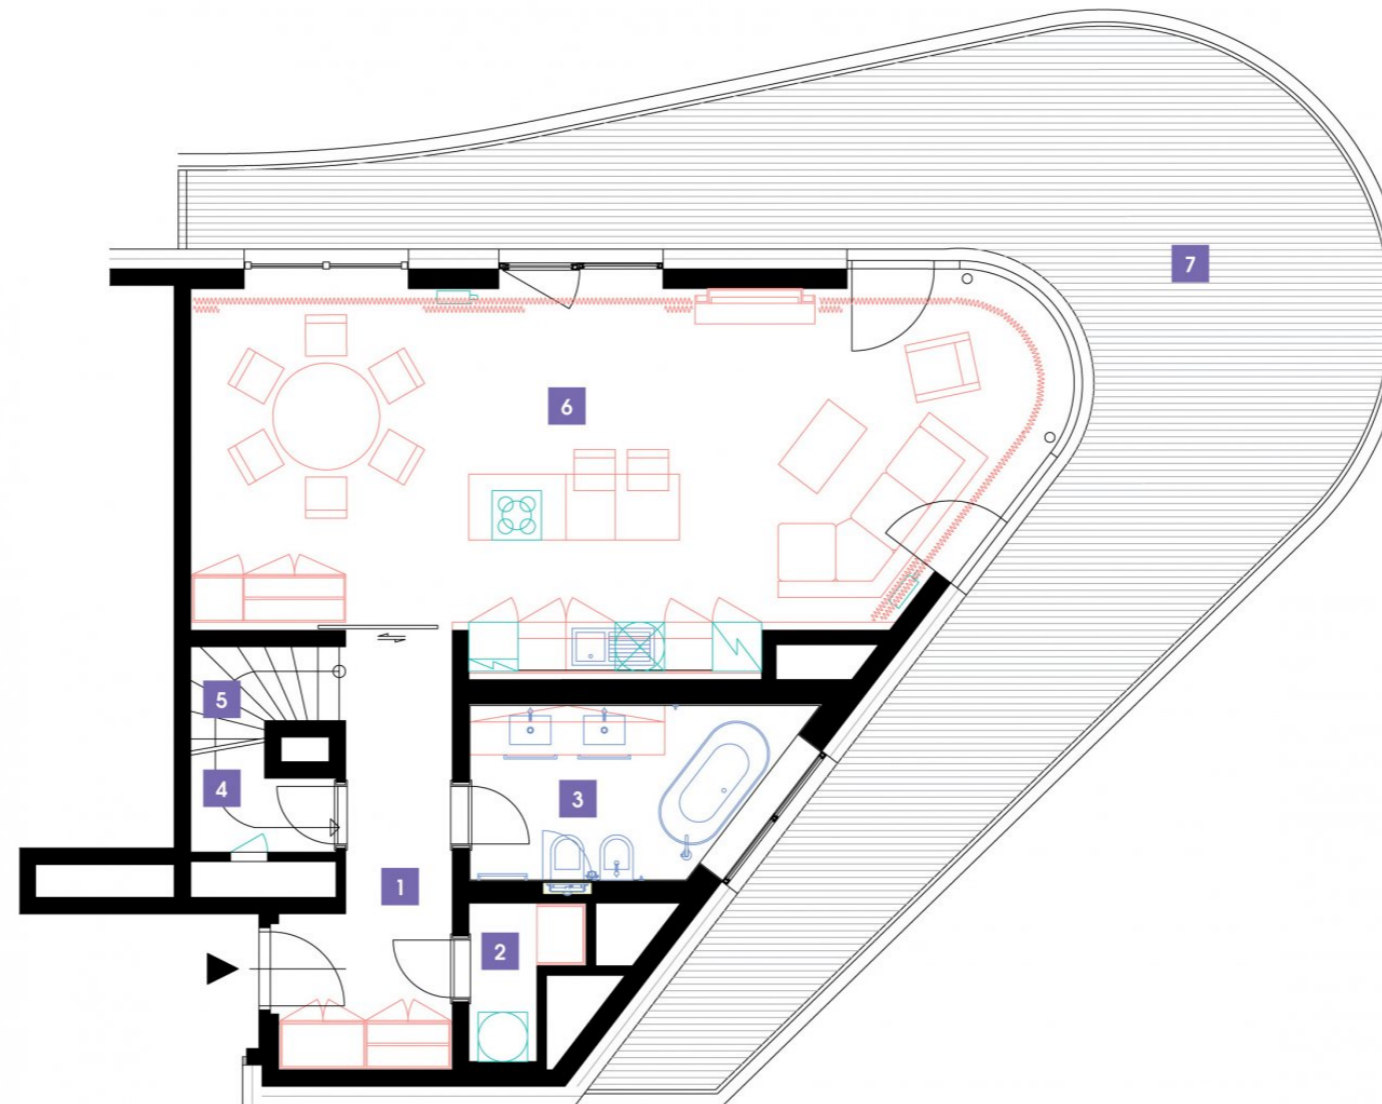

140614. NP | 3+kk | apartmán | Cena pronájmu: pronajato
dostupné: 01/2026**DOPORUČUJEME**

„Mimořádný mezonetový byt v nejvyšším podlaží! Nejkrásnější výhled na celou Prahu! Byt je vybaven navíc ještě speciálním inteligentním smart systémem. V bytě dvě koupelny a sauna. Z prostorného sprchového koutu můžete vyjít přímo na terasu! Rozlehlý obývací pokoj s exklusivními obloukovými okny a stylovým barem. Impozantní výhled z ložnice, která je umístěná na nejvyšším místě Luka Living.“

1	předsíň + chodba	8,9 m ²
2	komora	2,2 m ²
3	koupelna + WC	7,59 m ²
4	schodiště	1,91 m ²
5	schodiště	3,85 m ²
6	obývací pokoj + kk	48,14 m ²
CELKEM 14. NP		72,59 m²
7	terasa	58,44 m ²

- ✓ Plně vybavený byt
- ✓ Interiér na míru
- ✓ Zařízená kuchyň
- ✓ Veškeré elektrospotřebiče
- ✓ Wi-fi
- ✓ LED TV - sat. programy
- ✓ Zdravotní matrace
- ✓ Sklep
- ✓ Recepce s hotelovými službami
- ✓ 24/7 ostraha
- ✓ Podzemní hlídání parking
- ✓ Nabíjecí stanice pro elektromobily
- ✓ Rychlé inteligentní výtahy
- ✓ Tříděný shoz odpadu
- ✓ Rekuperace vzduchu
- ✓ Nadstandardní akustická izolace mezi byty
- ✓ Speciální kročejová izolace podlah
- ✓ PENB „A“
- ✓ Vysokorychlostní internet FTTD
- ✓ Obchodní centrum přímo v areálu
- ✓ Velkoobchodní potraviny
- ✓ Restaurace
- ✓ Fitness a wellness
- ✓ Školka, dětský koutek, kroužky
- ✓ Moderní zdařilá architektura

1406

14. NP | 3+kk | apartmán | Cena pronájmu: pronajato
dostupné: 01/2026

„Mimořádný mezonetový byt v nejvyšším podlaží! Nejkrásnější výhled na celou Prahu! Byt je vybaven navíc ještě speciálním inteligentním smart systémem. V bytě dvě koupelny a sauna. Z prostorného sprchového koutu můžete vyjít přímo na terasu! Rozlehlý obývací pokoj s exklusivními obloukovými okny a stylovým barem. Impozantní výhled z ložnice, která je umístěná na nejvyšším místě Luka Living.“