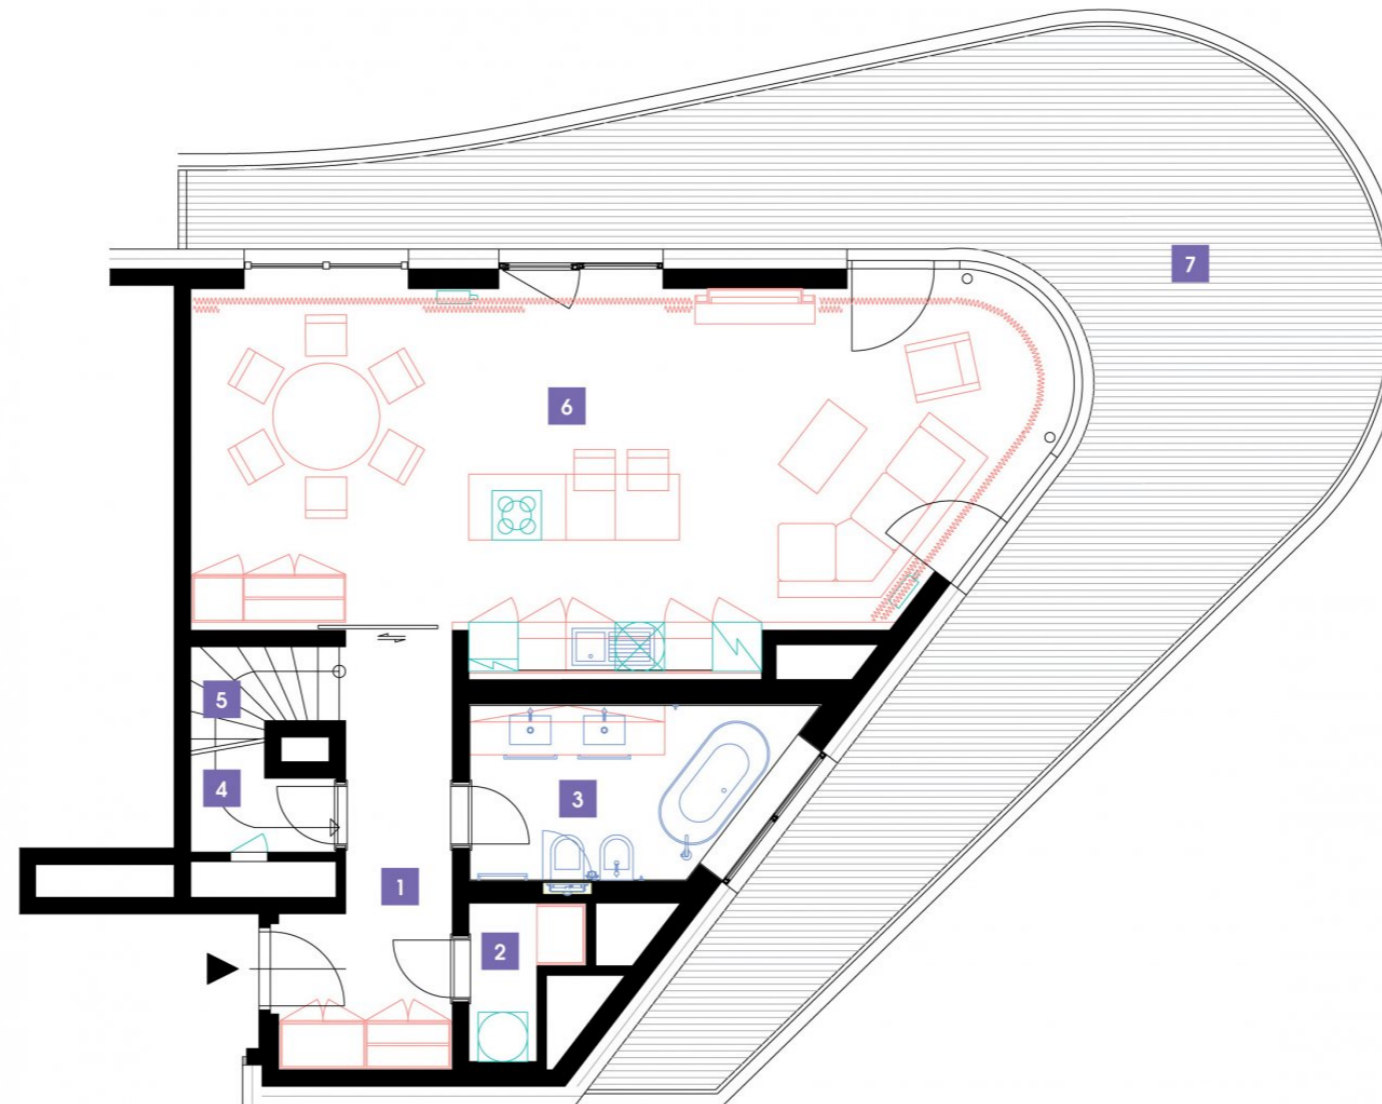

1406

14. NP | 3+kk | apartmán | Cena pronájmu: pronajato
dostupné: 01/2026

DOPORUČUJEME

„Mimořádný mezonetový byt v nejvyšším podlaží! Nejkrásnější výhled na celou Prahu! Byt je vybaven navíc ještě speciálním inteligentním smart systémem. V bytě dvě koupelny a sauna. Z prostorného sprchového koutu můžete vyjít přímo na terasu! Rozlehlý obývací pokoj s exklusivními obloukovými okny a stylovým barem. Impozantní výhled z ložnice, která je umístěná na nejvyšším místě Luka Living.“

1	předsíň + chodba	8,9 m ²
2	komora	2,2 m ²
3	koupelna + WC	7,59 m ²
4	schodiště	1,91 m ²
5	schodiště	3,85 m ²
6	obývací pokoj + kk	48,14 m ²
CELKEM 14. NP		72,59 m²
7	terasa	58,44 m ²

- ✓ Plně vybavený byt
- ✓ Interiér na míru
- ✓ Zařízená kuchyň
- ✓ Veškeré elektrospotřebiče
- ✓ Wi-fi
- ✓ LED TV - sat. programy
- ✓ Zdravotní matrace
- ✓ Sklep
- ✓ Recepce s hotelovými službami
- ✓ 24/7 ostraha
- ✓ Podzemní hlídání parking
- ✓ Nabíjecí stanice pro elektromobily
- ✓ Rychlé inteligentní výtahy
- ✓ Tříděný shoz odpadu
- ✓ Rekuperace vzduchu
- ✓ Nadstandardní akustická izolace mezi byty
- ✓ Speciální kročejová izolace podlah
- ✓ PENB „A“
- ✓ Vysokorychlostní internet FTTH
- ✓ Obchodní centrum přímo v areálu
- ✓ Velkoobchodní potraviny
- ✓ Restaurace
- ✓ Fitness a wellness
- ✓ Školka, dětský koutek, kroužky
- ✓ Moderní zdařilá architektura

1406

14. NP | 3+kk | apartmán | Cena pronájmu: pronajato
dostupné: 01/2026

„Mimořádný mezonetový byt v nejvyšším podlaží! Nejkrásnější výhled na celou Prahu! Byt je vybaven navíc ještě speciálním inteligentním smart systémem. V bytě dvě koupelny a sauna. Z prostorného sprchového koutu můžete vyjít přímo na terasu! Rozlehlý obývací pokoj s exklusivními obloukovými okny a stylovým barem. Impozantní výhled z ložnice, která je umístěná na nejvyšším místě Luka Living.“