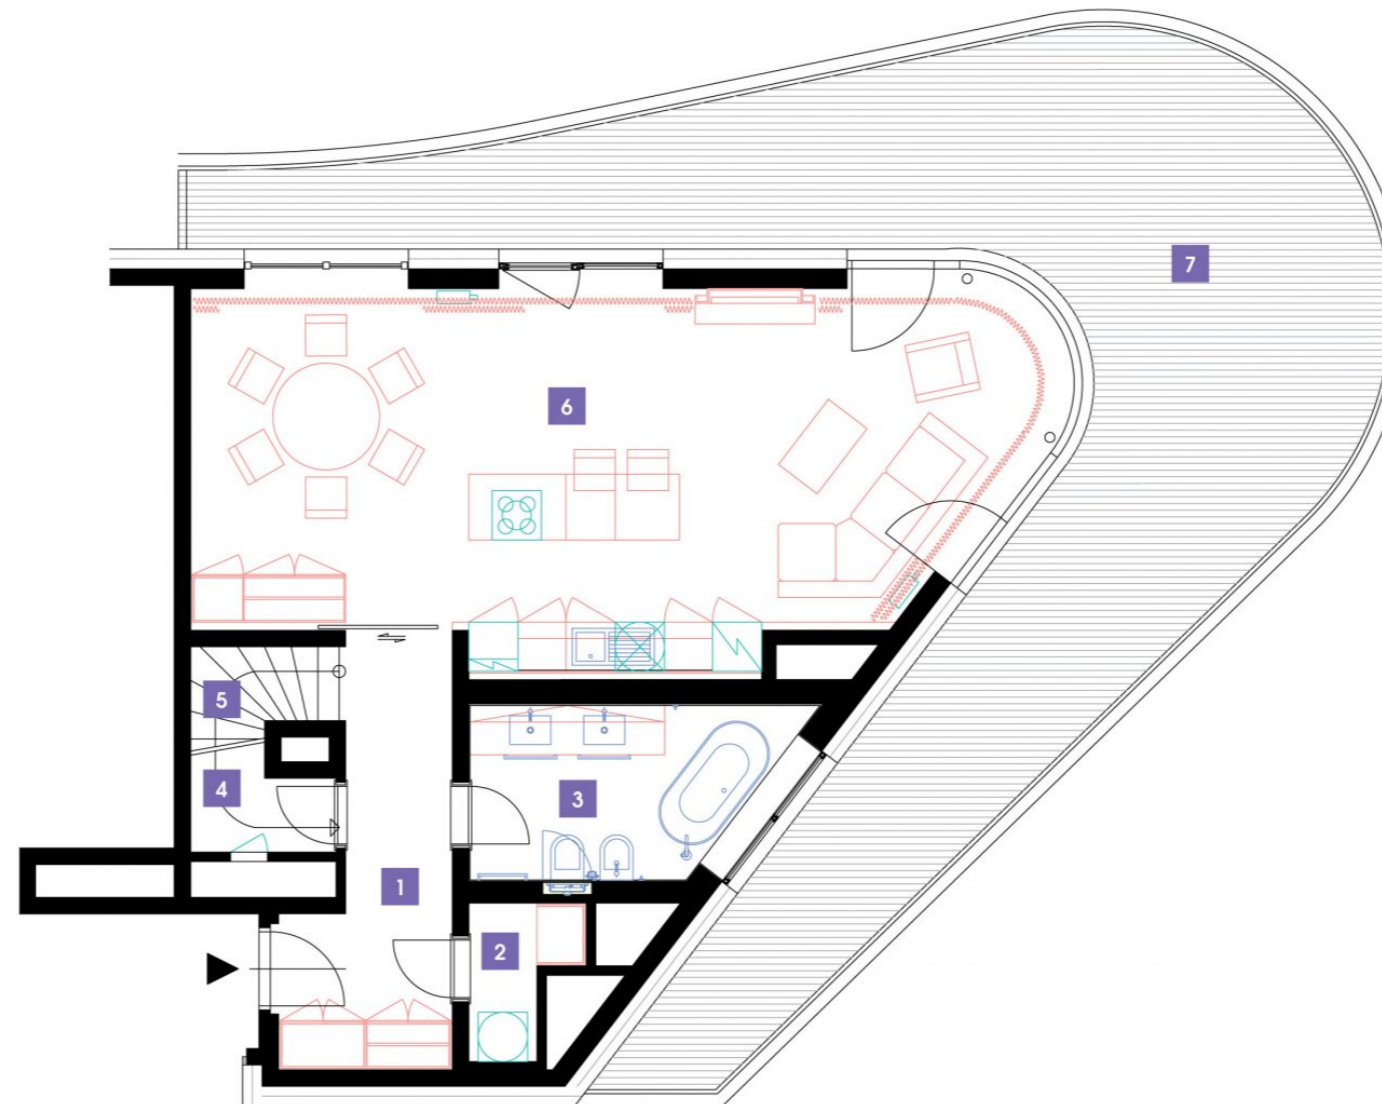

### DOPORUČUJEME

„Mimořádný mezonetový byt v nejvyšším podlaží! Nejkrásnější výhled na celou Prahu! Byt je vybaven navíc ještě speciálním inteligentním smart systémem. V bytě dvě koupelny a sauna. Z prostorného sprchového koutu můžete vyjít přímo na terasu! Rozlehlý obývací pokoj s exklusivními obloukovými okny a stylovým barem. Impozantní výhled z ložnice, která je umístěná na nejvyšším místě Luka Living.“

|                      |                    |                            |
|----------------------|--------------------|----------------------------|
| 1                    | předsíň + chodba   | 8,9 m <sup>2</sup>         |
| 2                    | komora             | 2,2 m <sup>2</sup>         |
| 3                    | koupelna + WC      | 7,59 m <sup>2</sup>        |
| 4                    | schodiště          | 1,91 m <sup>2</sup>        |
| 5                    | schodiště          | 3,85 m <sup>2</sup>        |
| 6                    | obývací pokoj + kk | 48,14 m <sup>2</sup>       |
| <b>CELKEM 14. NP</b> |                    | <b>72,59 m<sup>2</sup></b> |
| 7                    | terasa             | 58,44 m <sup>2</sup>       |