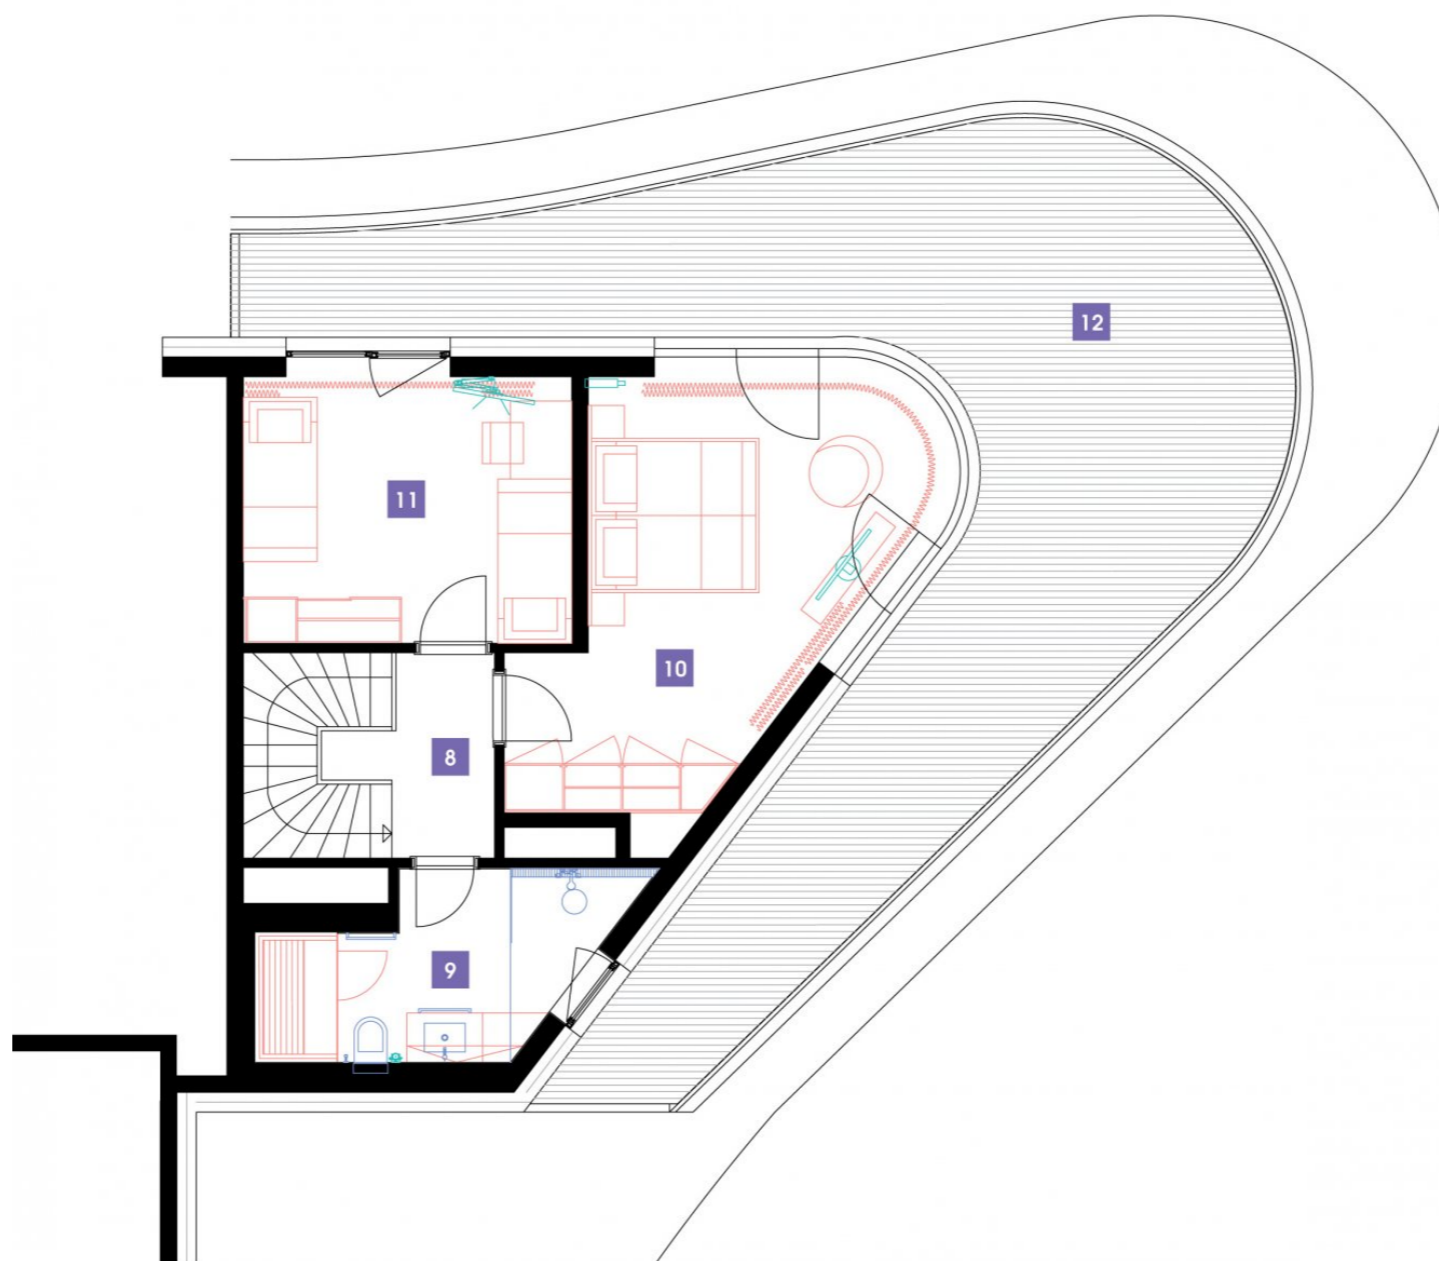

„Mimořádný mezonetový byt v nejvyšším podlaží! Nejkrásnější výhled na celou Prahu! Byt je vybaven navíc ještě speciálním inteligentním smart systémem. V bytě dvě koupelny a sauna. Z prostorného sprchového koutu můžete vyjít přímo na terasu! Rozlehlý obývací pokoj s exklusivními obloukovými okny a stylovým barem. Impozantní výhled z ložnice, která je umístěná na nejvyšším místě Luka Living.“

8	chodba	3 m²
9	koupelna + sauna + WC	8,08 m²
10	ložnice	23,12 m²
11	pokoj	12,46 m²
CELKEM 15. NP		46,66 m²
12	terasa	53,78 m²