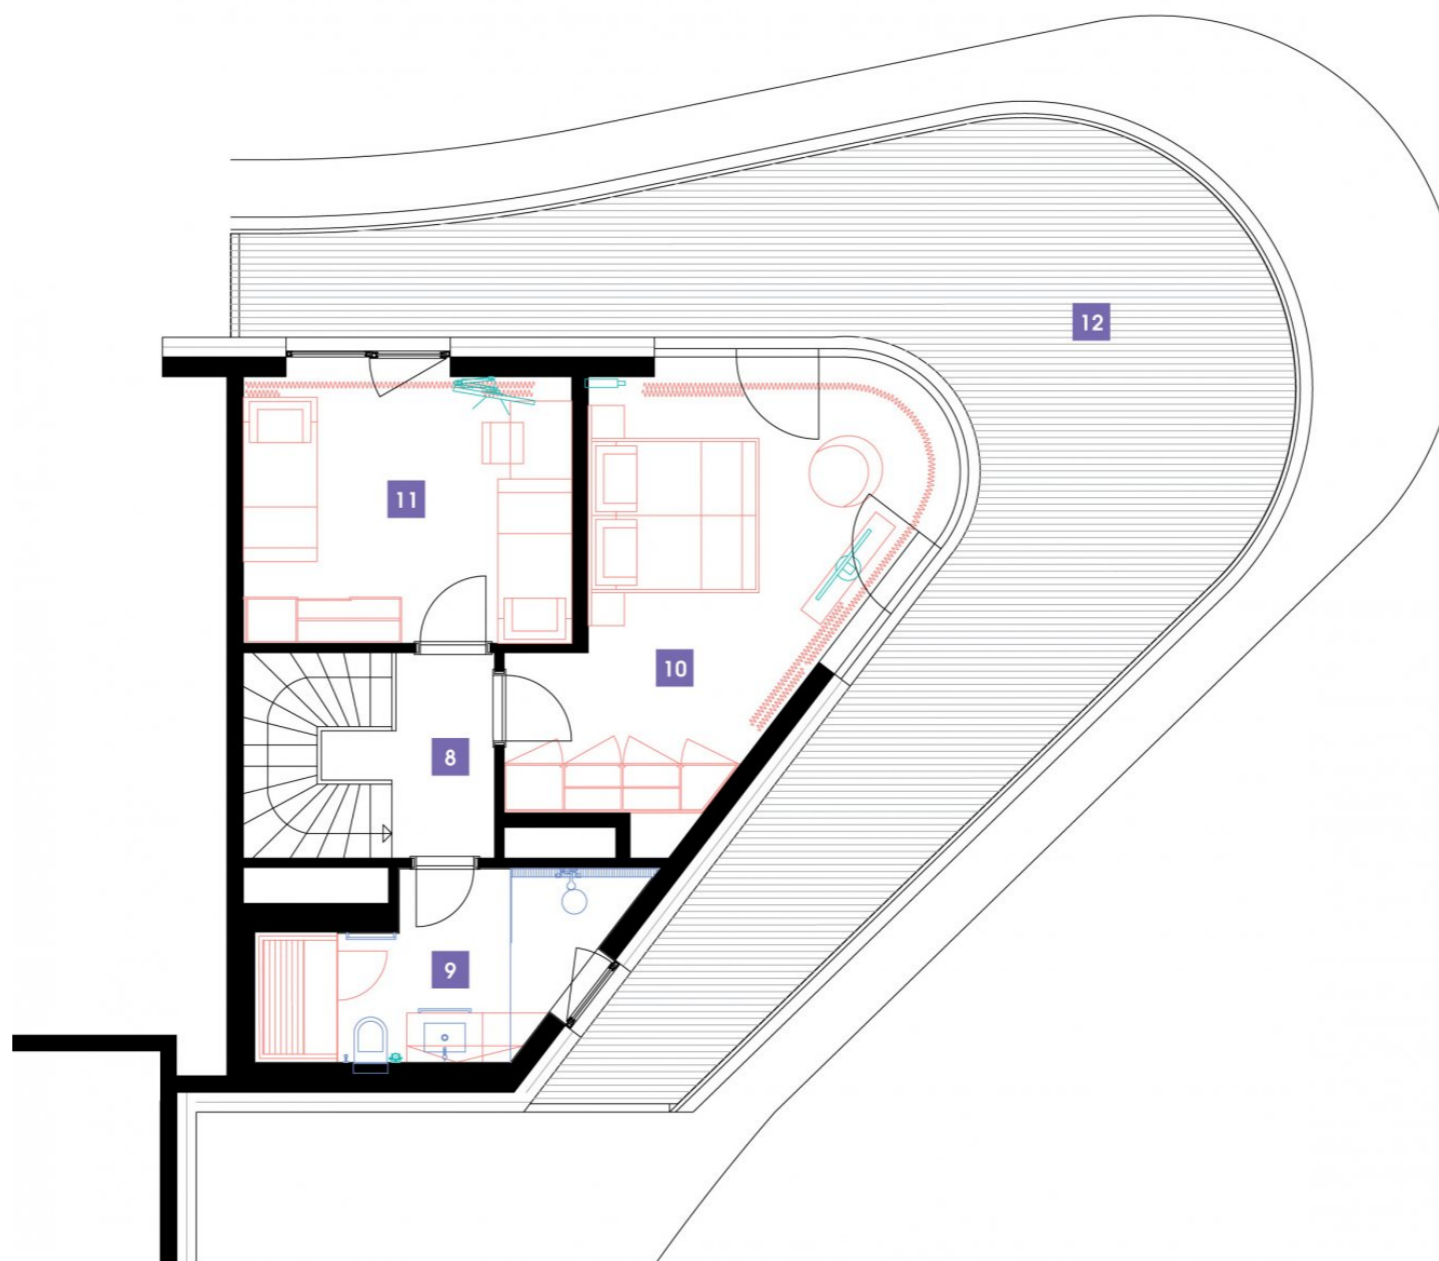

|                      |                    |                            |
|----------------------|--------------------|----------------------------|
| 1                    | předsíň + chodba   | 8,9 m <sup>2</sup>         |
| 2                    | komora             | 2,2 m <sup>2</sup>         |
| 3                    | koupelna + WC      | 7,59 m <sup>2</sup>        |
| 4                    | schodiště          | 1,91 m <sup>2</sup>        |
| 5                    | schodiště          | 3,85 m <sup>2</sup>        |
| 6                    | obývací pokoj + kk | 48,14 m <sup>2</sup>       |
| <b>CELKEM 14. NP</b> |                    | <b>72,59 m<sup>2</sup></b> |
| 7                    | terasa             | 58,44 m <sup>2</sup>       |

1406

14. NP | 3+kk | apartmán | Cena pronájmu: pronajato  
dostupné: 01/2025

„Mimořádný mezonetový byt v nejvyšším podlaží! Nejkrásnější výhled na celou Prahu! Byt je vybaven navíc ještě speciálním inteligentním smart systémem. V bytě dvě koupelny a sauna. Z prostorného sprchového koutu můžete vyjít přímo na terasu! Rozlehlý obývací pokoj s exklusivními obloukovými okny a stylovým barem. Impozantní výhled z ložnice, která je umístěná na nejvyšším místě Luka Living.“

|                      |                       |                            |
|----------------------|-----------------------|----------------------------|
| 8                    | chodba                | 3 m <sup>2</sup>           |
| 9                    | koupelna + sauna + WC | 8,08 m <sup>2</sup>        |
| 10                   | ložnice               | 23,12 m <sup>2</sup>       |
| 11                   | pokoj                 | 12,46 m <sup>2</sup>       |
| <b>CELKEM 15. NP</b> |                       | <b>46,66 m<sup>2</sup></b> |
| 12                   | terasa                | 53,78 m <sup>2</sup>       |