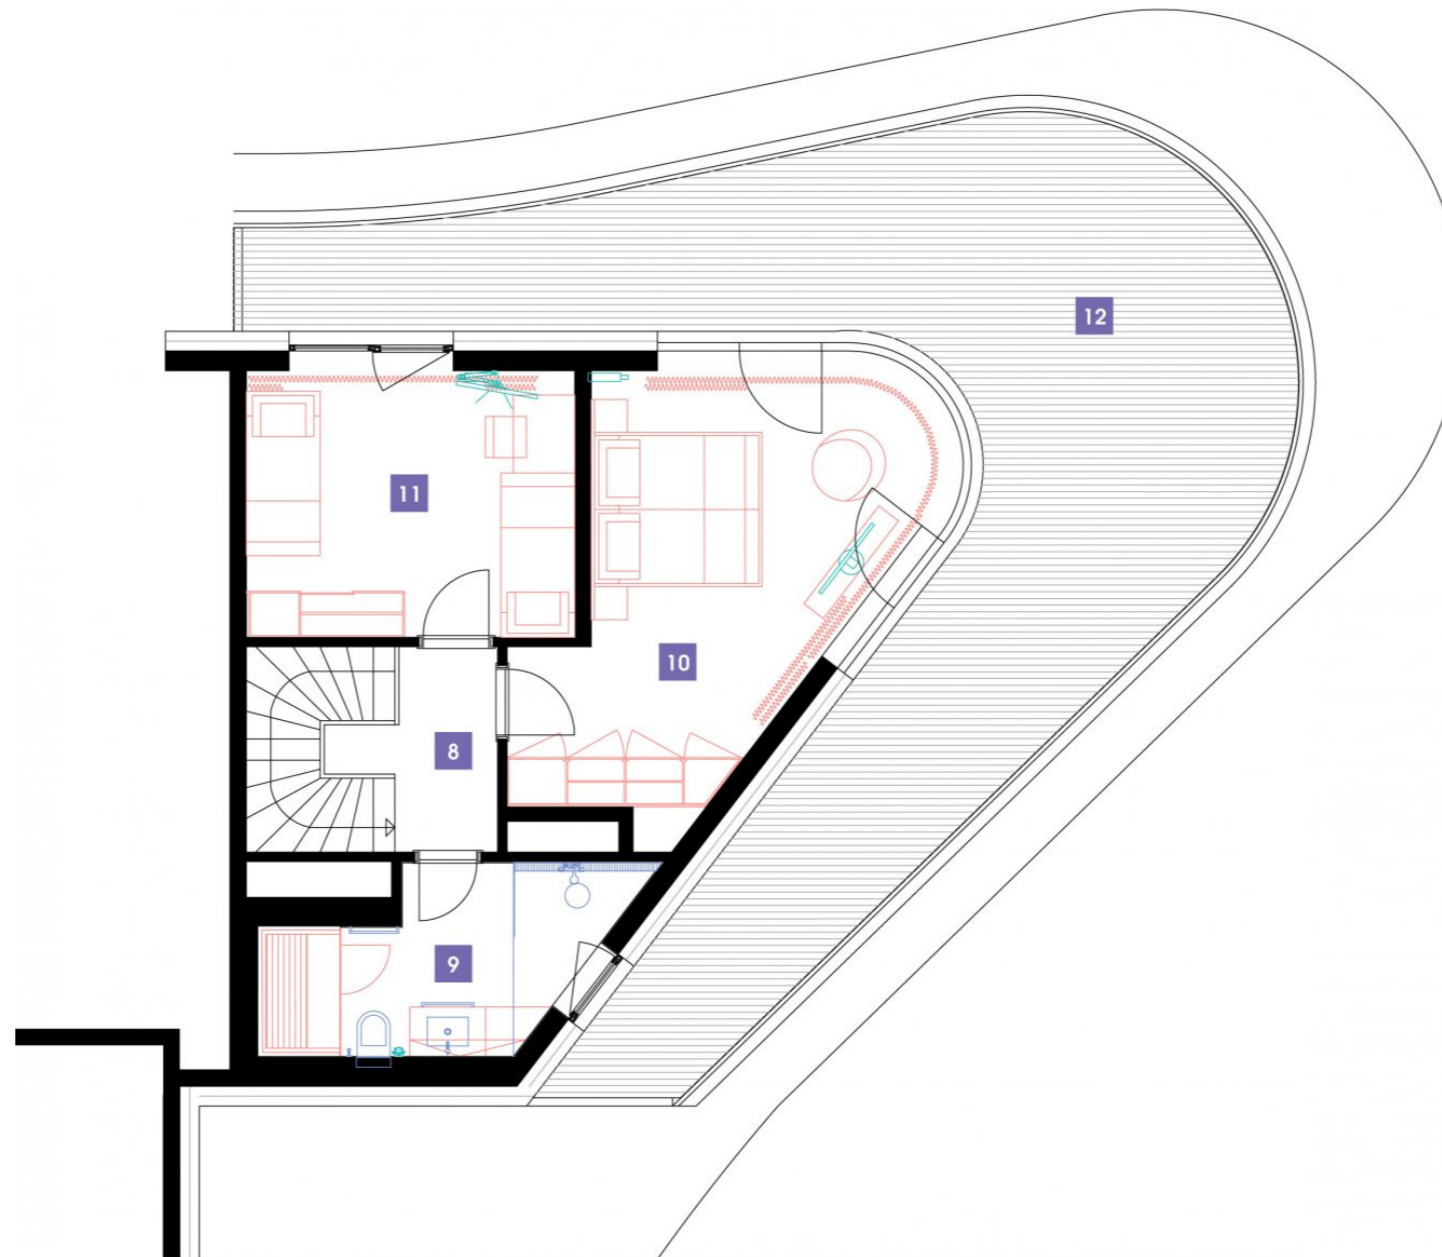

„Mimořádný mezonetový byt v nejvyšším podlaží! Nejkrásnější výhled na celou Prahu! Byt je vybaven navíc ještě speciálním inteligentním smart systémem. V bytě dvě koupelny a sauna. Z prostorného sprchového koutu můžete vyjít přímo na terasu! Rozlehlý obývací pokoj s exklusivními obloukovými okny a stylovým barem. Impozantní výhled z ložnice, která je umístěná na nejvyšším místě Luka Living.“

8	chodba	3 m²
9	koupelna + sauna + WC	8,08 m²
10	ložnice	23,12 m²
11	pokoj	12,46 m²
CELKEM 15. NP		46,66 m²
12	terasa	53,78 m²