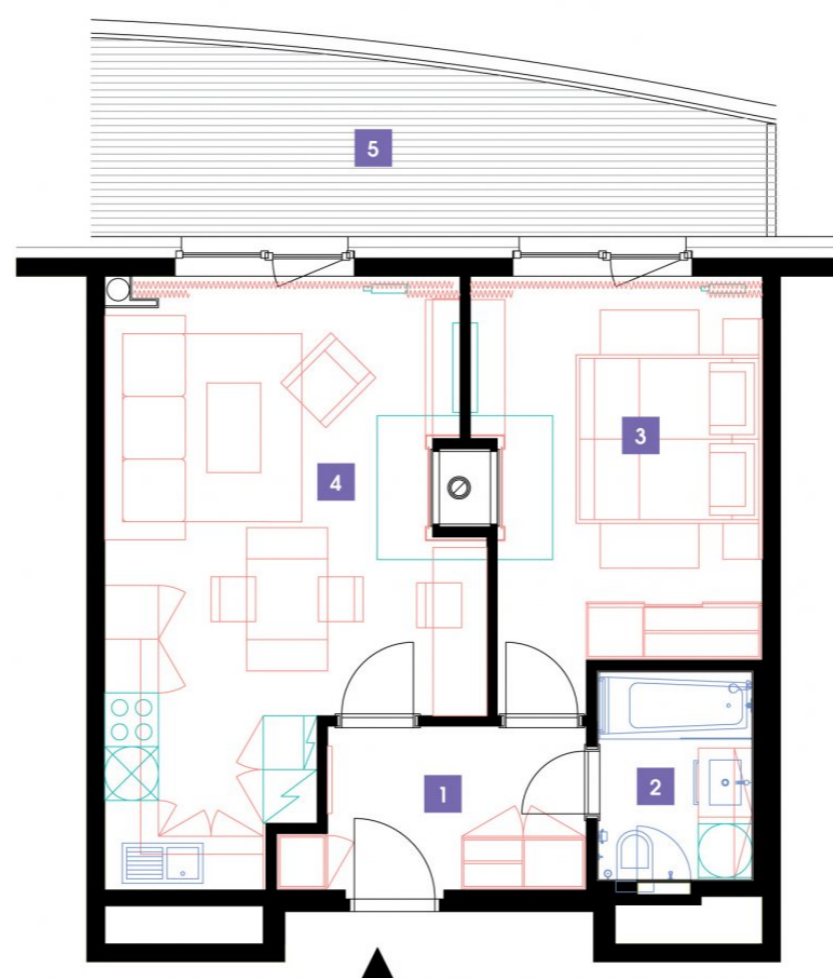

140414. NP | 2+kk | 50m² | Cena pronájmu: pronajato
dostupné: 01/2019**DOPORUČUJEME**

„Exkluzivní výhled z moderního 2kk s oboustranným krbem. Díváte se do krbu nejen z obývací části, ale také z ložnice! Fantastickou atmosféru doplňuje komfortní nepřímé LED osvětlení.“

1	předsíň	5,9 m ²
2	koupelna + WC	4,04 m ²
3	ložnice	15,2 m ²
4	obývací pokoj + kk	25,45 m ²
CELKEM 14. NP		50,59 m²
5	terasa	14,23 m ²

- ✓ Plně vybavený byt
- ✓ Interiér na míru
- ✓ Zařízená kuchyň
- ✓ Veškeré elektrospotřebiče
- ✓ Wi-fi
- ✓ LED TV - sat. programy
- ✓ Zdravotní matrace
- ✓ Sklep
- ✓ Recepce s hotelovými službami
- ✓ 24/7 ostraha
- ✓ Podzemní hlídání parking
- ✓ Nabíjecí stanice pro elektromobily
- ✓ Rychlé inteligentní výtahy
- ✓ Tříděný shoz odpadu
- ✓ Rekuperace vzduchu
- ✓ Nadstandardní akustická izolace mezi byty
- ✓ Speciální kročejová izolace podlah
- ✓ PENB „A“
- ✓ Vysokorychlostní internet FTTD
- ✓ Obchodní centrum přímo v areálu
- ✓ Velkoobchodní prodejna potravin
- ✓ Restaurace
- ✓ Fitness a wellness
- ✓ Školka, dětský koutek, kroužky
- ✓ Moderní zdařilá architektura