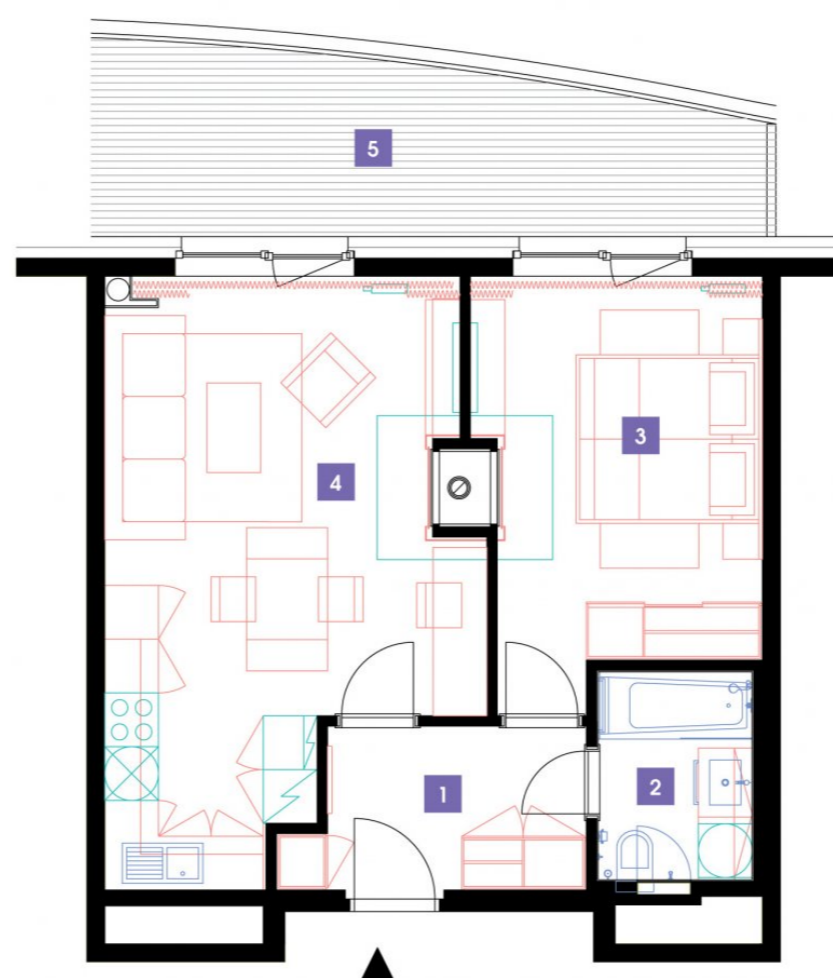

140414. NP | 2+kk | 50m² | Cena pronájmu: pronajato
dostupné: 01/2019**DOPORUČUJEME**

„Exkluzivní výhled z moderního 2kk s oboustranným krbem. Díváte se do krbu nejen z obývací části, ale také z ložnice! Fantastickou atmosféru doplňuje komfortní nepřímé LED osvětlení.“

1	předsíň	5,9 m ²
2	koupelna + WC	4,04 m ²
3	ložnice	15,2 m ²
4	obývací pokoj + kk	25,45 m ²
CELKEM 14. NP		50,59 m²
5	terasa	14,23 m ²

- ✓ Plně vybavený byt
- ✓ Interiér na míru
- ✓ Zařízená kuchyň
- ✓ Veškeré elektrospotřebiče
- ✓ Wi-fi
- ✓ LED TV - sat. programy
- ✓ Zdravotní matrace
- ✓ Sklep
- ✓ Recepce s hotelovými službami
- ✓ 24/7 ostraha
- ✓ Podzemní hlídání parking
- ✓ Nabíjecí stanice pro elektromobily
- ✓ Rychlé inteligentní výtahy
- ✓ Tříděný shoz odpadu
- ✓ Rekuperace vzduchu
- ✓ Nadstandardní akustická izolace mezi byty
- ✓ Speciální kročejová izolace podlah
- ✓ PENB „A“
- ✓ Vysokorychlostní internet FTTH
- ✓ Obchodní centrum přímo v areálu
- ✓ Velkoobchodní prodejna potravin
- ✓ Restaurace
- ✓ Fitness a wellness
- ✓ Školka, dětský koutek, kroužky
- ✓ Moderní zdařilá architektura