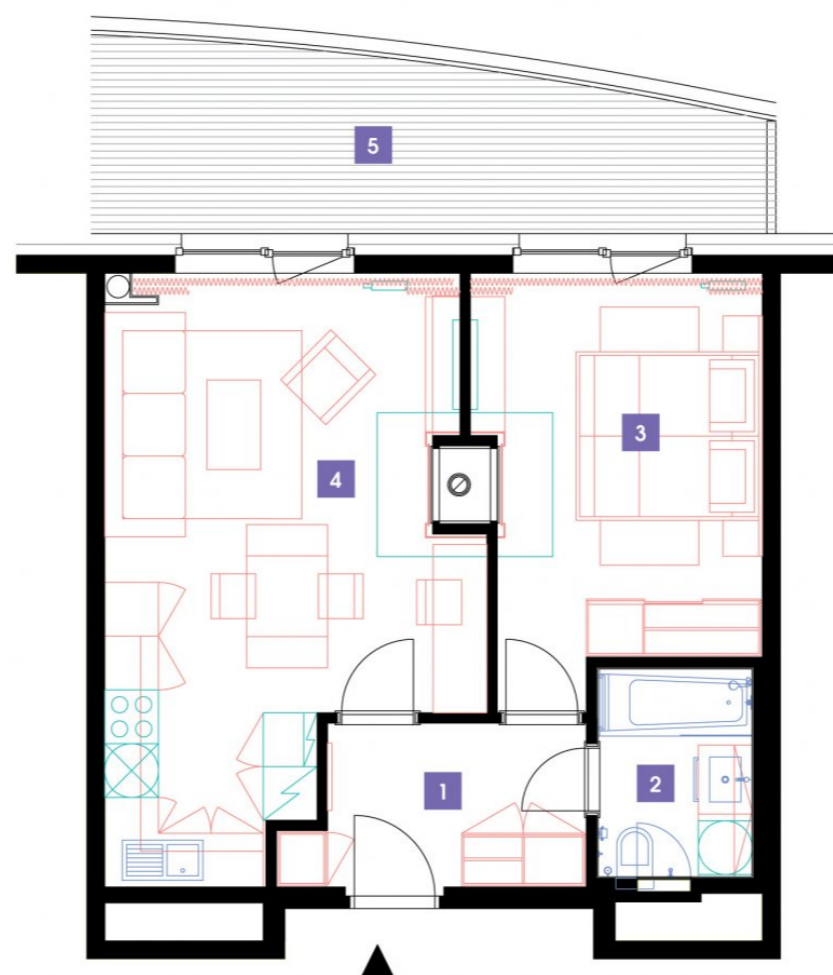

1404

14. NP | 2+kk | 50m² | Cena pronájmu: pronajato
dostupné: 01/2019

DOPORUČUJEME

„Exkluzivní výhled z moderního 2kk s oboustranným krbem. Díváte se do krbu nejen z obývací části, ale také z ložnice! Fantastickou atmosféru doplňuje komfortní nepřímé LED osvětlení.“

1	předsíň	5,9 m ²
2	koupelna + WC	4,04 m ²
3	ložnice	15,2 m ²
4	obývací pokoj + kk	25,45 m ²
CELKEM 14. NP		50,59 m²
5	terasa	14,23 m ²

- ✓ Plně vybavený byt
- ✓ Interiér na míru
- ✓ Zařízená kuchyň
- ✓ Veškeré elektrospotřebiče
- ✓ Wi-fi
- ✓ LED TV - sat. programy
- ✓ Zdravotní matrace
- ✓ Sklep
- ✓ Recepce s hotelovými službami
- ✓ 24/7 ostraha
- ✓ Podzemní hlídání parking
- ✓ Nabíjecí stanice pro elektromobily
- ✓ Rychlé inteligentní výtahy
- ✓ Tříděný shoz odpadu
- ✓ Rekuperace vzduchu
- ✓ Nadstandardní akustická izolace mezi byty
- ✓ Speciální kročejová izolace podlah
- ✓ PENB „A“
- ✓ Vysokorychlostní internet FTTH
- ✓ Obchodní centrum přímo v areálu
- ✓ Velkoobchodní potraviny
- ✓ Restaurace
- ✓ Fitness a wellness
- ✓ Školka, dětský koutek, kroužky
- ✓ Moderní zdařilá architektura