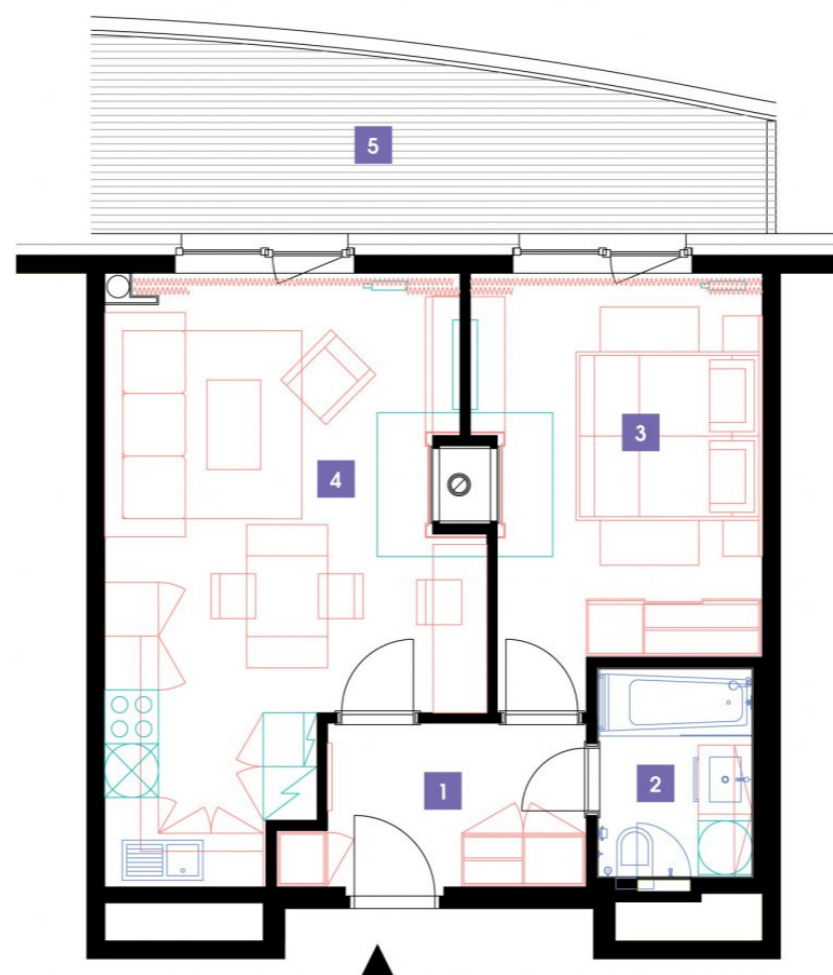

140414. NP | 2+kk | 50m² | Cena pronájmu: pronajato
dostupné: 01/2019**DOPORUČUJEME**

„Exkluzivní výhled z moderního 2kk s oboustranným krbem. Díváte se do krbu nejen z obývací části, ale také z ložnice! Fantastickou atmosféru doplňuje komfortní nepřímé LED osvětlení.“

1	předsíň	5,9 m ²
2	koupelna + WC	4,04 m ²
3	ložnice	15,2 m ²
4	obývací pokoj + kk	25,45 m ²
CELKEM 14. NP		50,59 m²
5	terasa	14,23 m ²

- ✓ Plně vybavený byt
- ✓ Interiér na míru
- ✓ Zařízená kuchyň
- ✓ Veškeré elektrospotřebiče
- ✓ Wi-fi
- ✓ LED TV - sat. programy
- ✓ Zdravotní matrace
- ✓ Sklep
- ✓ Recepce s hotelovými službami
- ✓ 24/7 ostraha
- ✓ Podzemní hlídání parking
- ✓ Nabíjecí stanice pro elektromobily
- ✓ Rychlé inteligentní výtahy
- ✓ Tříděný shoz odpadu
- ✓ Rekuperace vzduchu
- ✓ Nadstandardní akustická izolace mezi byty
- ✓ Speciální kročejová izolace podlah
- ✓ PENB „A“
- ✓ Vysokorychlostní internet FTTH
- ✓ Obchodní centrum přímo v areálu
- ✓ Velkoobchodní prodejna potravin
- ✓ Restaurace
- ✓ Fitness a wellness
- ✓ Školka, dětský koutek, kroužky
- ✓ Moderní zdařilá architektura