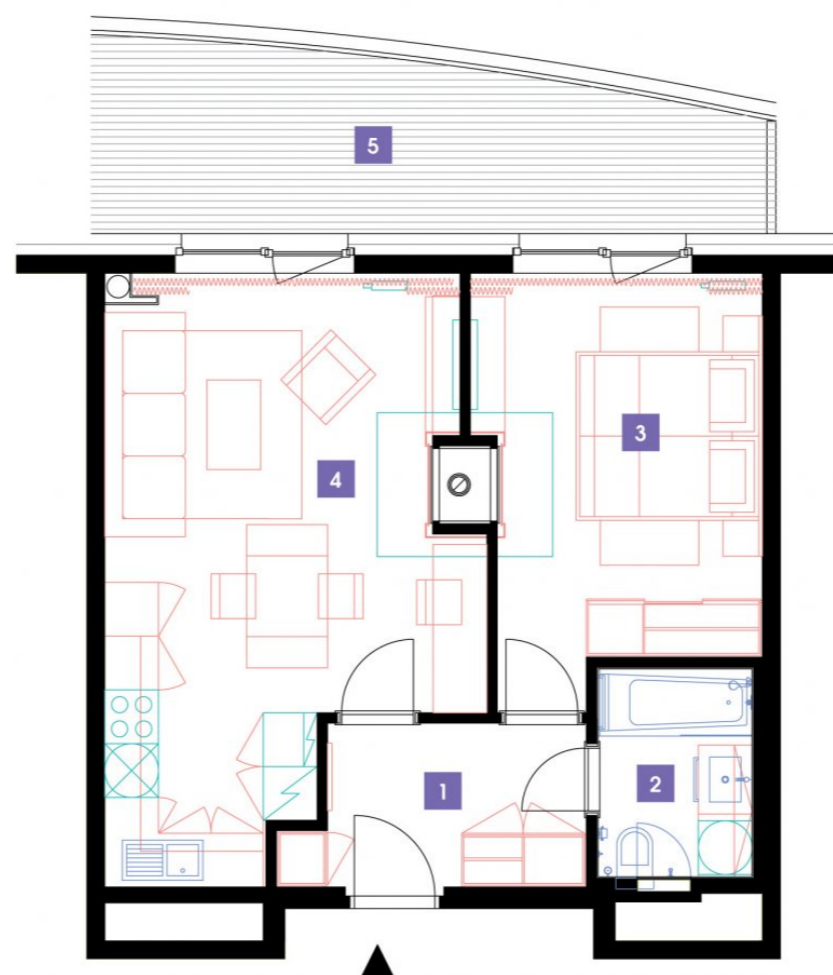

140414. NP | 2+kk | 50m² | Cena pronájmu: pronajato
dostupné: 01/2019**DOPORUČUJEME**

„Exkluzivní výhled z moderního 2kk s oboustranným krbem. Díváte se do krbu nejen z obývací části, ale také z ložnice! Fantastickou atmosféru doplňuje komfortní nepřímé LED osvětlení.“

1	předsíň	5,9 m ²
2	koupelna + WC	4,04 m ²
3	ložnice	15,2 m ²
4	obývací pokoj + kk	25,45 m ²
CELKEM 14. NP		50,59 m²
5	terasa	14,23 m ²

- ✓ Plně vybavený byt
- ✓ Interiér na míru
- ✓ Zařízená kuchyň
- ✓ Veškeré elektrospotřebiče
- ✓ Wi-fi
- ✓ LED TV - sat. programy
- ✓ Zdravotní matrace
- ✓ Sklep
- ✓ Recepce s hotelovými službami
- ✓ 24/7 ostraha
- ✓ Podzemní hlídání parking
- ✓ Nabíjecí stanice pro elektromobily
- ✓ Rychlé inteligentní výtahy
- ✓ Tříděný shoz odpadu
- ✓ Rekuperace vzduchu
- ✓ Nadstandardní akustická izolace mezi byty
- ✓ Speciální kročejová izolace podlah
- ✓ PENB „A“
- ✓ Vysokorychlostní internet FTTD
- ✓ Obchodní centrum přímo v areálu
- ✓ Velkoobchodní prodejna potravin
- ✓ Restaurace
- ✓ Fitness a wellness
- ✓ Školka, dětský koutek, kroužky
- ✓ Moderní zdařilá architektura