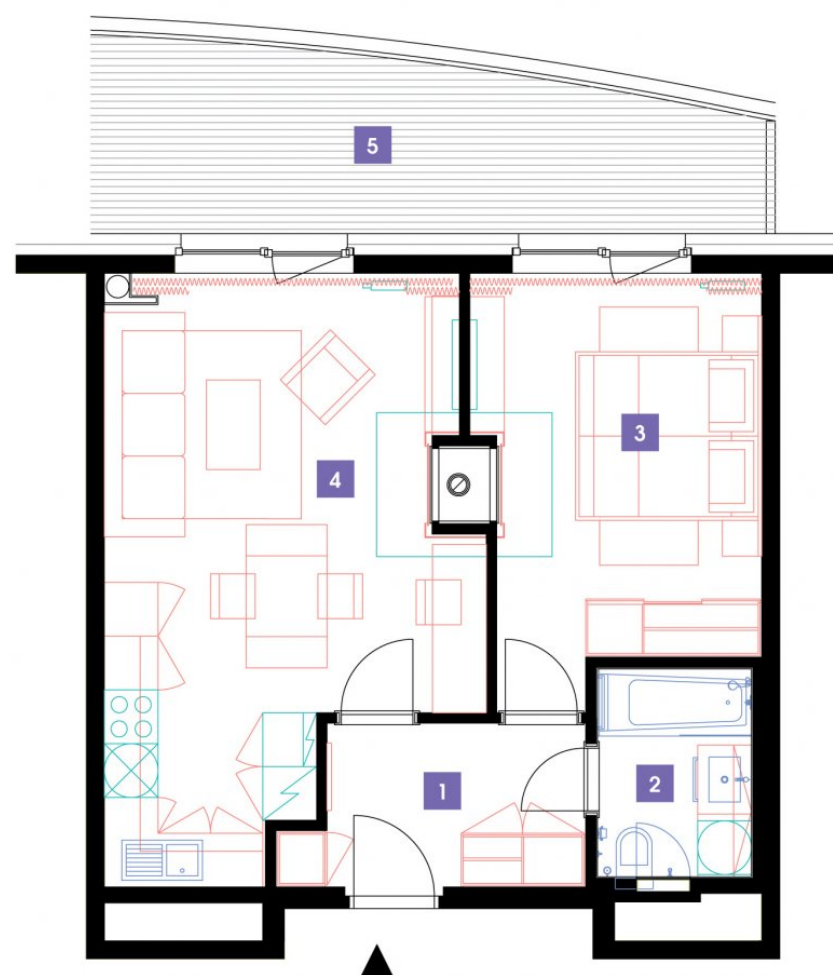

1	předsíň	5,9 m ²
2	koupelna + WC	4,04 m ²
3	ložnice	15,2 m ²
4	obývací pokoj + kk	25,45 m ²
CELKEM 14. NP		50,59 m²
5	terasa	16,59 m ²

- ✓ Plně vybavený byt
- ✓ Interiér na míru
- ✓ Zařízená kuchyň
- ✓ Veškeré elektrospotřebiče
- ✓ Wi-fi
- ✓ LED TV - sat. programy
- ✓ Zdravotní matrace
- ✓ Sklep
- ✓ Recepce s hotelovými službami
- ✓ 24/7 ostraha
- ✓ Podzemní hlídání parking
- ✓ Nabíjecí stanice pro elektromobily
- ✓ Rychlé inteligentní výtahy
- ✓ Tříděný shoz odpadu
- ✓ Rekuperace vzduchu
- ✓ Nadstandardní akustická izolace mezi byty
- ✓ Speciální kročejová izolace podlah
- ✓ PENB „A“
- ✓ Vysokorychlostní internet FTTH
- ✓ Obchodní centrum přímo v areálu
- ✓ Velkoobchodní prodejna potravin
- ✓ Restaurace
- ✓ Fitness a wellness
- ✓ Školka, dětský koutek, kroužky
- ✓ Moderní zdařilá architektura