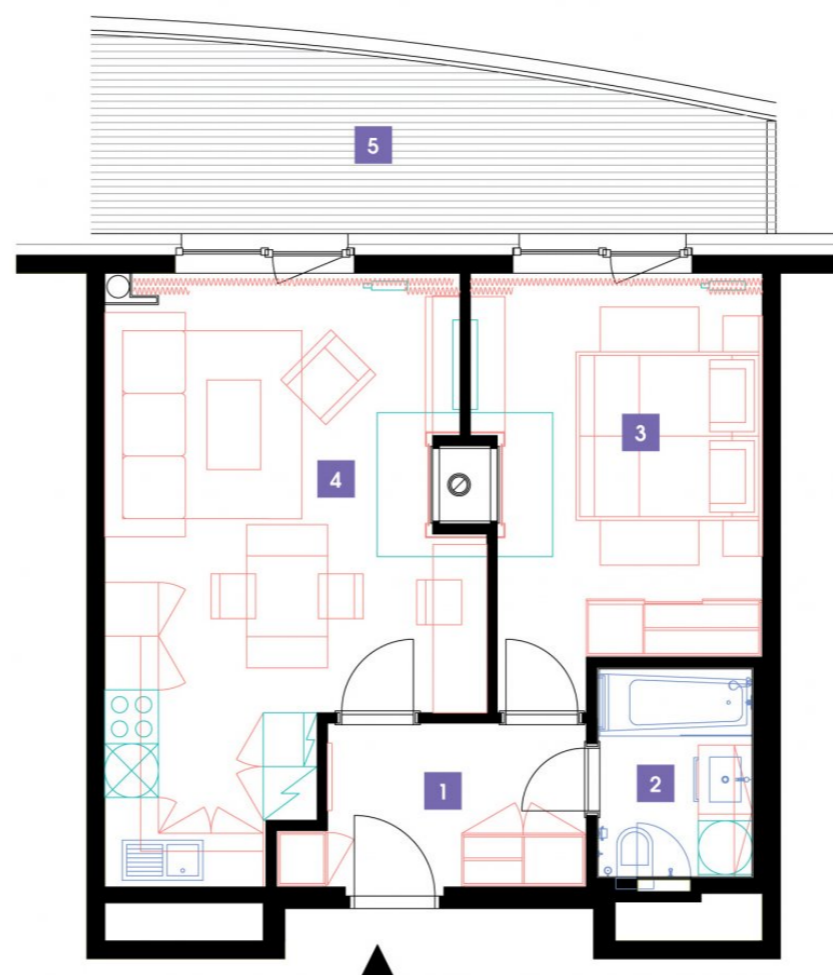

140314. NP | 2+kk | 50m² | Cena pronájmu: pronajato
dostupné: 09/2024**DOPORUČUJEME**

„Exkluzivní výhled z moderního 2kk s oboustranným krbem. Díváte se do krbu nejen z obývací části, ale také z ložnice! Fantastickou atmosféru doplňuje komfortní nepřímé LED osvětlení.“

1	předsíň	5,9 m ²
2	koupelna + WC	4,04 m ²
3	ložnice	15,2 m ²
4	obývací pokoj + kk	25,45 m ²
CELKEM 14. NP		50,59 m²
5	terasa	16,59 m ²

- ✓ Plně vybavený byt
- ✓ Interiér na míru
- ✓ Zařízená kuchyň
- ✓ Veškeré elektrospotřebiče
- ✓ Wi-fi
- ✓ LED TV - sat. programy
- ✓ Zdravotní matrace
- ✓ Sklep
- ✓ Recepce s hotelovými službami
- ✓ 24/7 ostraha
- ✓ Podzemní hlídání parking
- ✓ Nabíjecí stanice pro elektromobily
- ✓ Rychlé inteligentní výtahy
- ✓ Tříděný shoz odpadu
- ✓ Rekuperace vzduchu
- ✓ Nadstandardní akustická izolace mezi byty
- ✓ Speciální kročejová izolace podlah
- ✓ PENB „A“
- ✓ Vysokorychlostní internet FTTD
- ✓ Obchodní centrum přímo v areálu
- ✓ Velkoobchodní prodejna potravin
- ✓ Restaurace
- ✓ Fitness a wellness
- ✓ Školka, dětský koutek, kroužky
- ✓ Moderní zdařilá architektura