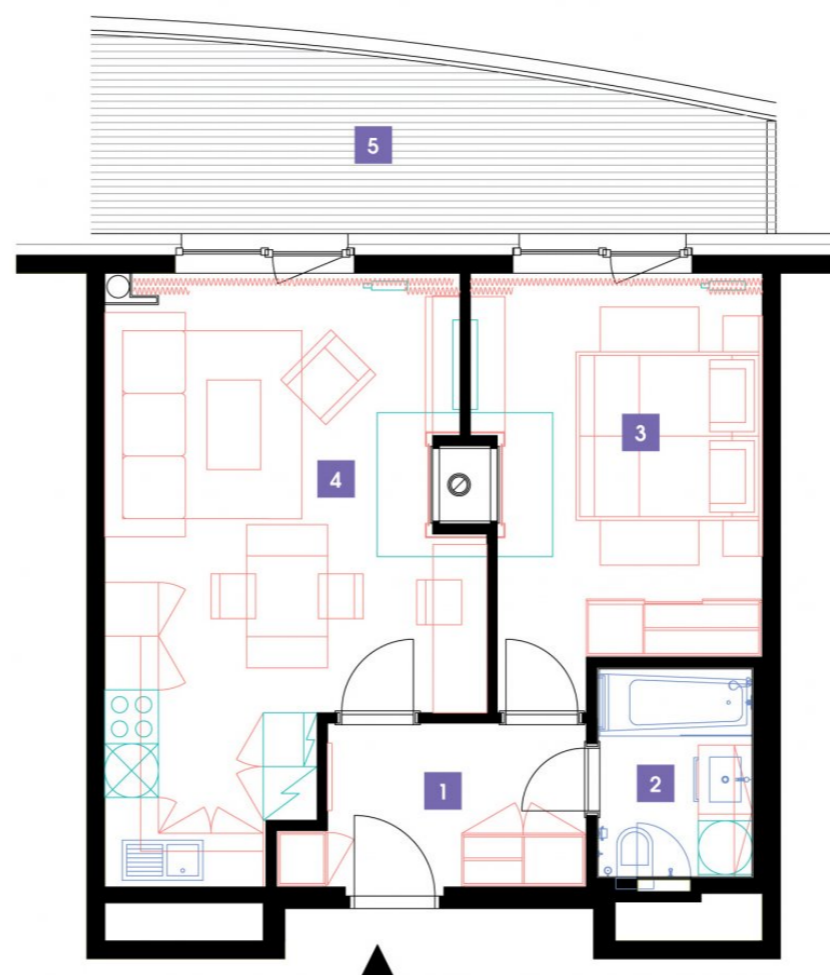

140314. NP | 2+kk | 50m² | Cena pronájmu: pronajato
dostupné: 09/2024**DOPORUČUJEME**

„Exkluzivní výhled z moderního 2kk s oboustranným krbem. Díváte se do krbu nejen z obývací části, ale také z ložnice! Fantastickou atmosféru doplňuje komfortní nepřímé LED osvětlení.“

1	předsíň	5,9 m ²
2	koupelna + WC	4,04 m ²
3	ložnice	15,2 m ²
4	obývací pokoj + kk	25,45 m ²
CELKEM 14. NP		50,59 m²
5	terasa	16,59 m ²

- ✓ Plně vybavený byt
- ✓ Interiér na míru
- ✓ Zařízená kuchyň
- ✓ Veškeré elektrospotřebiče
- ✓ Wi-fi
- ✓ LED TV - sat. programy
- ✓ Zdravotní matrace
- ✓ Sklep
- ✓ Recepce s hotelovými službami
- ✓ 24/7 ostraha
- ✓ Podzemní hlídání parking
- ✓ Nabíjecí stanice pro elektromobily
- ✓ Rychlé inteligentní výtahy
- ✓ Tříděný shoz odpadu
- ✓ Rekuperace vzduchu
- ✓ Nadstandardní akustická izolace mezi byty
- ✓ Speciální kročejová izolace podlah
- ✓ PENB „A“
- ✓ Vysokorychlostní internet FTTD
- ✓ Obchodní centrum přímo v areálu
- ✓ Velkoobchodní prodejna potravin
- ✓ Restaurace
- ✓ Fitness a wellness
- ✓ Školka, dětský koutek, kroužky
- ✓ Moderní zdařilá architektura