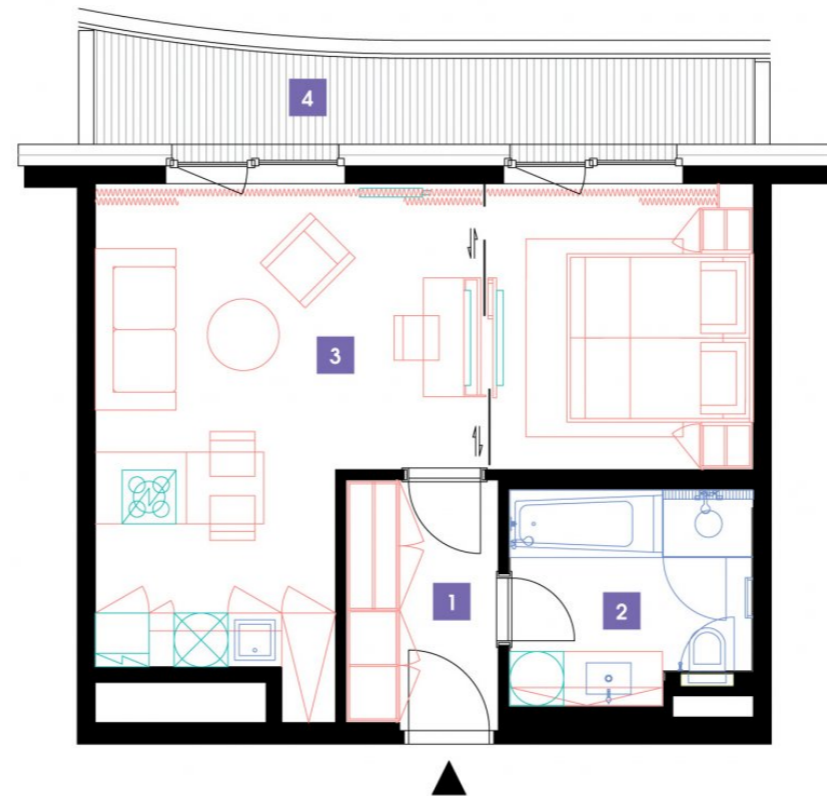

**1401**14. NP | 1+kk | 42m<sup>2</sup> | Cena pronájmu: pronajato  
dostupné: 02/2024**DOPORUČUJEME**

„V tomto podlaží zůstáváte skoro osamoceni.  
Neskutečný výhled na panorama Prahy!  
Vychutnejte si atmosféru z Vaší terasy...“

1	předsíň	4,95 m <sup>2</sup>
2	koupelna + WC	5,14 m <sup>2</sup>
3	ložnice + obývací pokoj + kk	32,59 m <sup>2</sup>
<b>CELKEM 14. NP</b>		<b>42,68 m<sup>2</sup></b>
4	terasa	8,04 m <sup>2</sup>

- ✓ Plně vybavený byt
- ✓ Interiér na míru
- ✓ Zařízená kuchyň
- ✓ Veškeré elektrospotřebiče
- ✓ Wi-fi
- ✓ LED TV - sat. programy
- ✓ Zdravotní matrace
- ✓ Sklep
- ✓ Recepce s hotelovými službami
- ✓ 24/7 ostraha
- ✓ Podzemní hlídání parking
- ✓ Nabíjecí stanice pro elektromobily
- ✓ Rychlé inteligentní výtahy
- ✓ Tříděný shoz odpadu
- ✓ Rekuperace vzduchu
- ✓ Nadstandardní akustická izolace mezi byty
- ✓ Speciální kročejová izolace podlah
- ✓ PENB „A“
- ✓ Vysokorychlostní internet FTTH
- ✓ Obchodní centrum přímo v areálu
- ✓ Velkoobchodní prodejna potravin
- ✓ Restaurace
- ✓ Fitness a wellness
- ✓ Školka, dětský koutek, kroužky
- ✓ Moderní zdařilá architektura