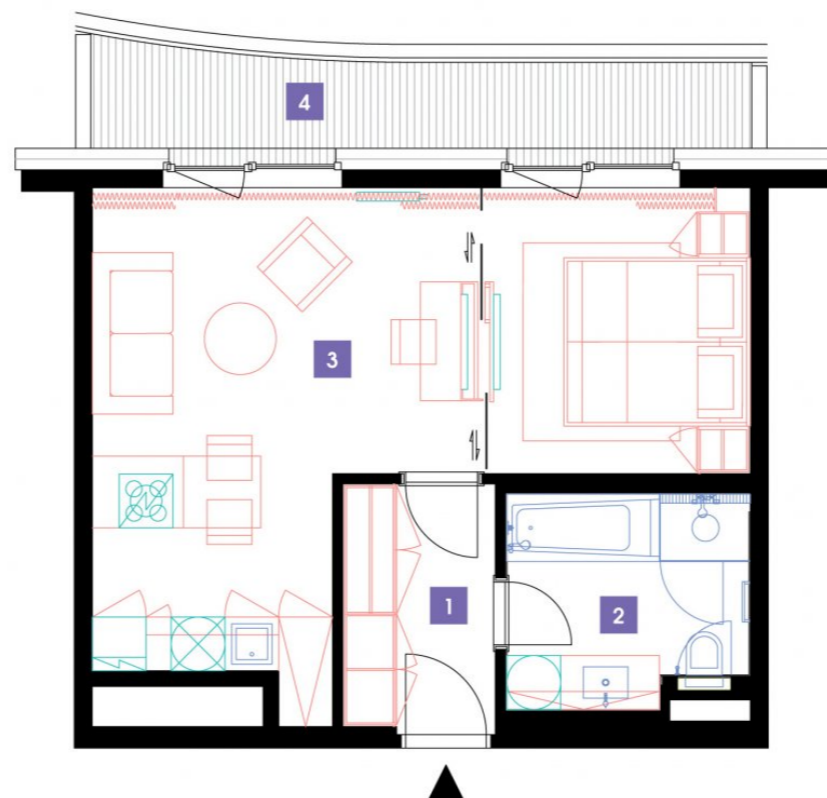

### DOPORUČUJEME

„V tomto podlaží zůstáváte skoro osamoceni.  
Neskutečný výhled na panorama Prahy!  
Vychutnejte si atmosféru z Vaší terasy...“

1	předsíň	4,95 m <sup>2</sup>
2	koupelna + WC	5,14 m <sup>2</sup>
3	ložnice + obývací pokoj + kk	32,59 m <sup>2</sup>
<b>CELKEM 14. NP</b>		<b>42,68 m<sup>2</sup></b>
4	terasa	8,04 m <sup>2</sup>