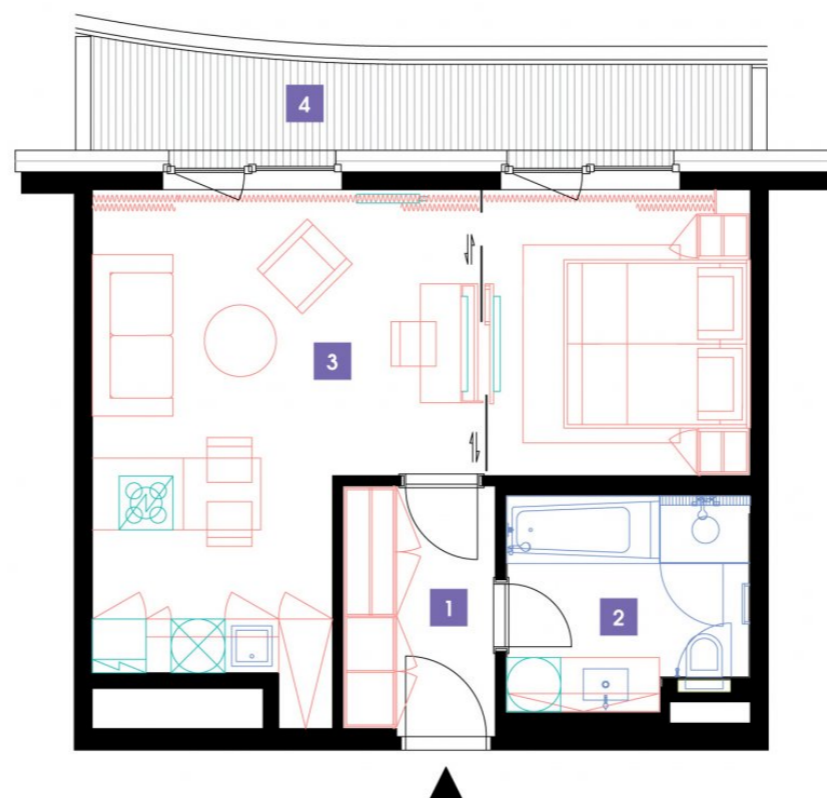

### DOPORUČUJEME

„V tomto podlaží zůstáváte skoro osamoceni.  
Neskutečný výhled na panorama Prahy!  
Vychutnejte si atmosféru z Vaší terasy...“

1	předsíň	4,95 m <sup>2</sup>
2	koupelna + WC	5,14 m <sup>2</sup>
3	ložnice + obývací pokoj + kk	32,59 m <sup>2</sup>
<b>CELKEM 14. NP</b>		<b>42,68 m<sup>2</sup></b>
4	terasa	8,04 m <sup>2</sup>