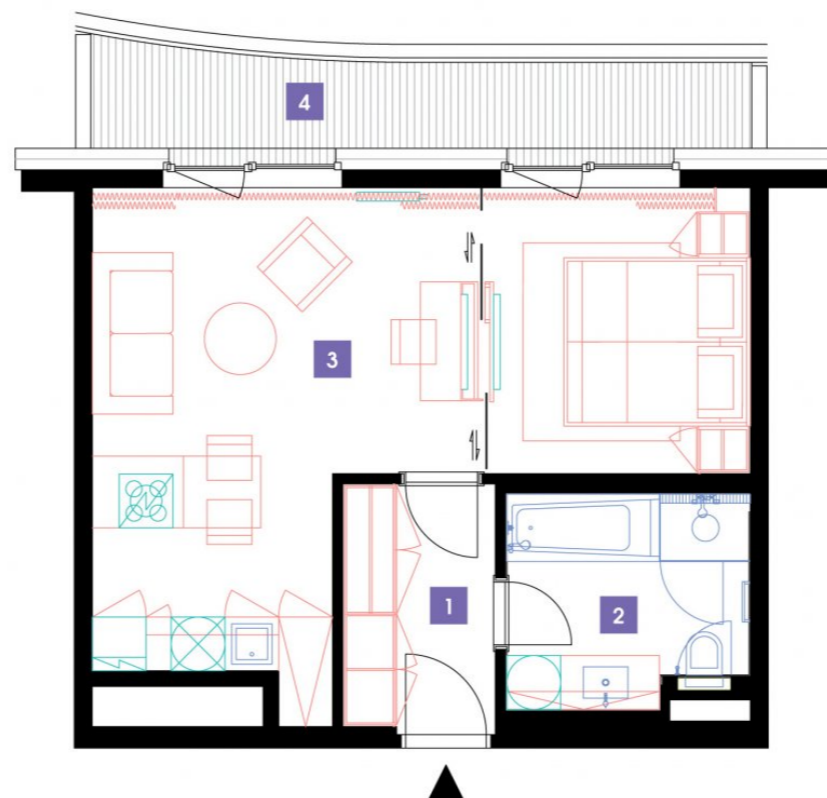

140114. NP | 1+kk | 42m² | Cena pronájmu: pronajato
dostupné: 02/2024**DOPORUČUJEME**

„V tomto podlaží zůstáváte skoro osamoceni.
Neskutečný výhled na panorama Prahy!
Vychutnejte si atmosféru z Vaší terasy...“

1	předsíň	4,95 m ²
2	koupelna + WC	5,14 m ²
3	ložnice + obývací pokoj + kk	32,59 m ²
CELKEM 14. NP		42,68 m²
4	terasa	8,04 m ²

- ✓ Plně vybavený byt
- ✓ Interiér na míru
- ✓ Zařízená kuchyň
- ✓ Veškeré elektrospotřebiče
- ✓ Wi-fi
- ✓ LED TV - sat. programy
- ✓ Zdravotní matrace
- ✓ Sklep
- ✓ Recepce s hotelovými službami
- ✓ 24/7 ostraha
- ✓ Podzemní hlídání parking
- ✓ Nabíjecí stanice pro elektromobily
- ✓ Rychlé inteligentní výtahy
- ✓ Tříděný shoz odpadu
- ✓ Rekuperace vzduchu
- ✓ Nadstandardní akustická izolace mezi byty
- ✓ Speciální kročejová izolace podlah
- ✓ PENB „A“
- ✓ Vysokorychlostní internet FTTD
- ✓ Obchodní centrum přímo v areálu
- ✓ Velkoobchodní prodejna potravin
- ✓ Restaurace
- ✓ Fitness a wellness
- ✓ Školka, dětský koutek, kroužky
- ✓ Moderní zdařilá architektura