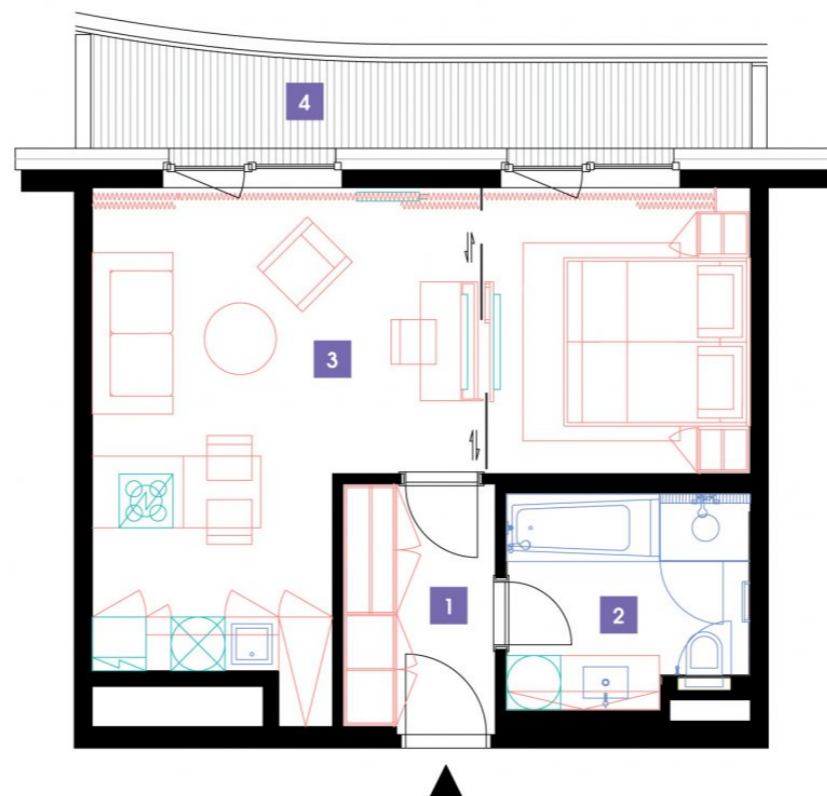

140114. NP | 1+kk | 42m² | Cena pronájmu: pronajato
dostupné: 02/2024
Luka Living
rental apartments

DOPORUČUJEME

„V tomto podlaží zůstáváte skoro osamoceni.
Neskutečný výhled na panorama Prahy!
Vychutnejte si atmosféru z Vaší terasy...“

1	předsíň	4,95 m ²
2	koupelna + WC	5,14 m ²
3	ložnice + obývací pokoj + kk	32,59 m ²
CELKEM 14. NP		42,68 m²
4	terasa	8,04 m ²

- ✓ Plně vybavený byt
- ✓ Interiér na míru
- ✓ Zařízená kuchyň
- ✓ Veškeré elektrospotřebiče
- ✓ Wi-fi
- ✓ LED TV - sat. programy
- ✓ Zdravotní matrace
- ✓ Sklep
- ✓ Recepce s hotelovými službami
- ✓ 24/7 ostraha
- ✓ Podzemní hlídání parking
- ✓ Nabíjecí stanice pro elektromobily
- ✓ Rychlé inteligentní výtahy
- ✓ Tříděný shoz odpadu
- ✓ Rekuperace vzduchu
- ✓ Nadstandardní akustická izolace mezi byty
- ✓ Speciální kročejová izolace podlah
- ✓ PENB „A“
- ✓ Vysokorychlostní internet FTTD
- ✓ Obchodní centrum přímo v areálu
- ✓ Velkoobchodní prodejna potravin
- ✓ Restaurace
- ✓ Fitness a wellness
- ✓ Školka, dětský koutek, kroužky
- ✓ Moderní zdařilá architektura