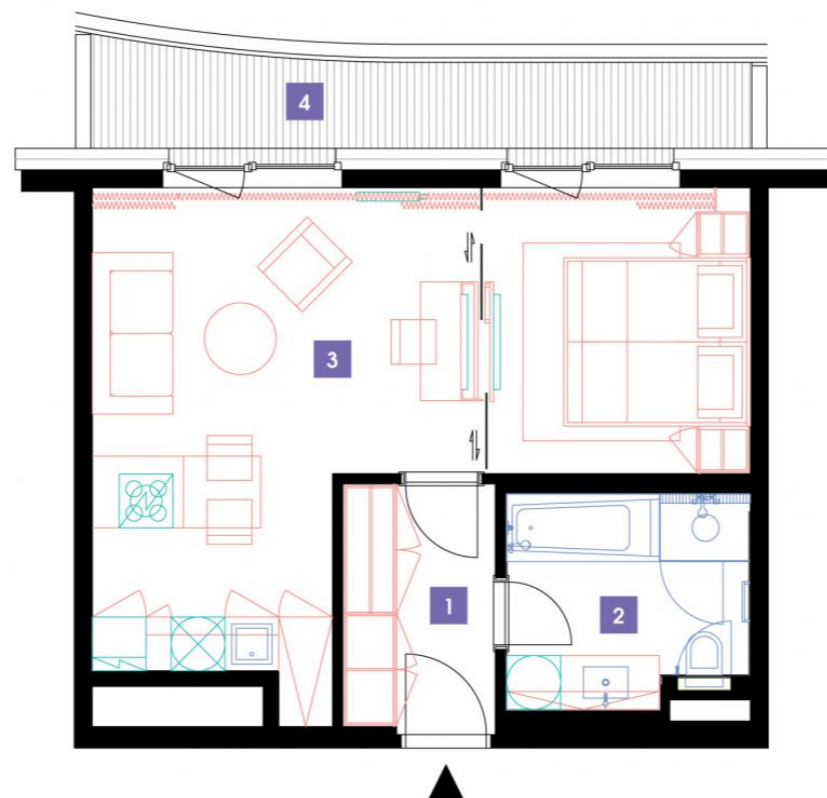

140114. NP | 1+kk | 42m² | Cena pronájmu: pronajato
dostupné: 04/2026**DOPORUČUJEME**

„V tomto podlaží zůstáváte skoro osamoceni.
Neskutečný výhled na panorama Prahy!
Vychutnejte si atmosféru z Vaší terasy...“

| | | |
|----------------------|------------------------------|----------------------------|
| 1 | předsíň | 4,95 m ² |
| 2 | koupelna + WC | 5,14 m ² |
| 3 | ložnice + obývací pokoj + kk | 32,59 m ² |
| CELKEM 14. NP | | 42,68 m² |
| 4 | terasa | 8,04 m ² |