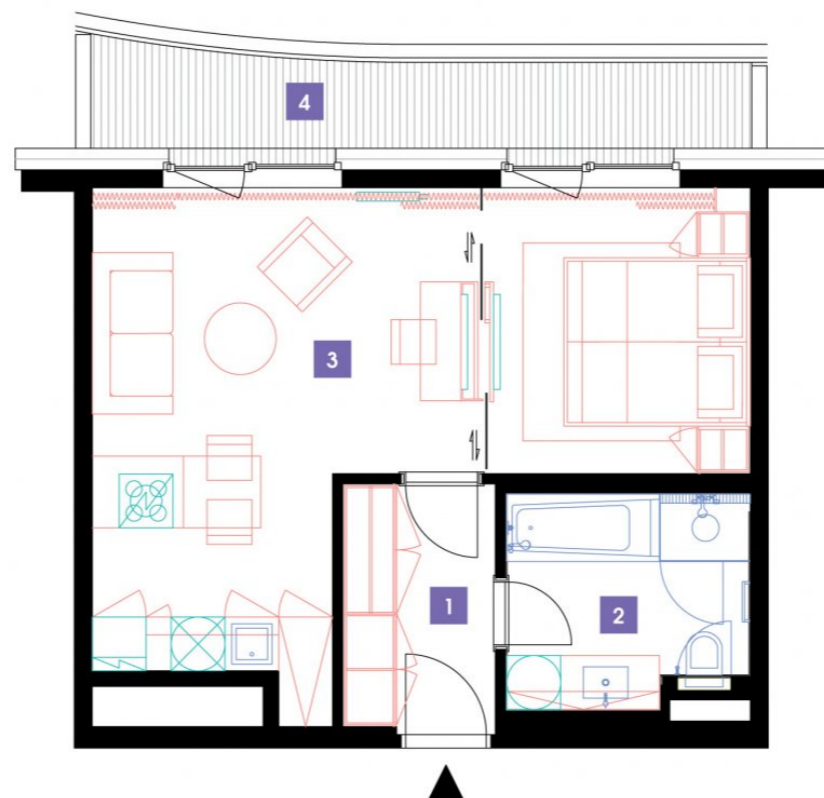

1401

14. NP | 1+kk | 42m² | Cena pronájmu: pronajato
dostupné: 02/2024

DOPORUČUJEME

„V tomto podlaží zůstáváte skoro osamoceni.
Neskutečný výhled na panorama Prahy!
Vychutnejte si atmosféru z Vaší terasy...“

| | | |
|----------------------|------------------------------|----------------------------|
| 1 | předsíň | 4,95 m ² |
| 2 | koupelna + WC | 5,14 m ² |
| 3 | ložnice + obývací pokoj + kk | 32,59 m ² |
| CELKEM 14. NP | | 42,68 m² |
| 4 | terasa | 8,04 m ² |