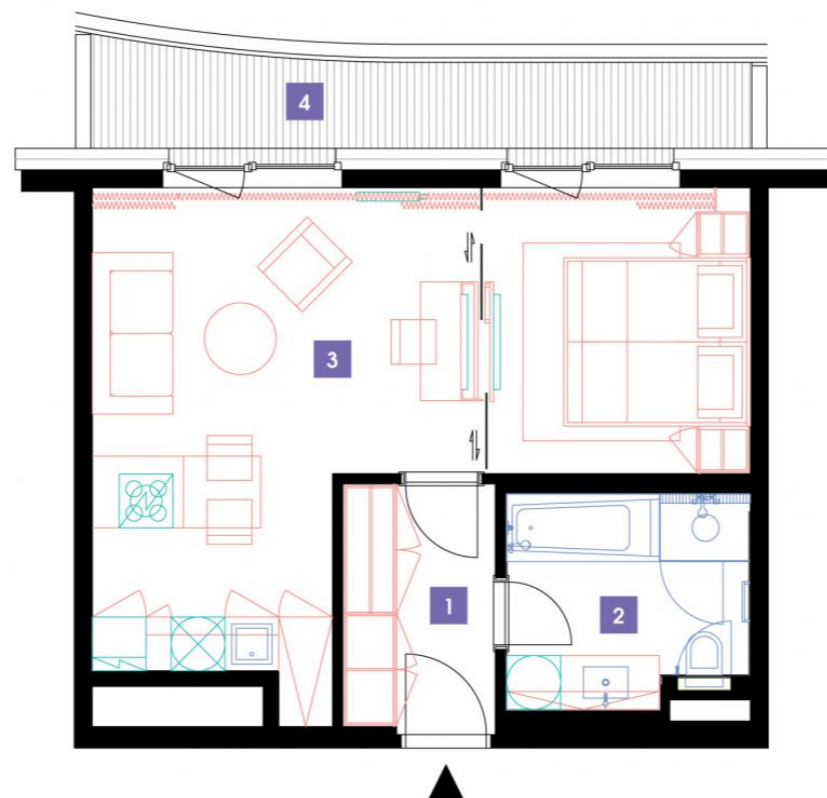

140114. NP | 1+kk | 42m² | Cena pronájmu: pronajato
dostupné: 04/2026**DOPORUČUJEME**

„V tomto podlaží zůstáváte skoro osamoceni.
Neskutečný výhled na panorama Prahy!
Vychutnejte si atmosféru z Vaší terasy...“

1	předsíň	4,95 m ²
2	koupelna + WC	5,14 m ²
3	ložnice + obývací pokoj + kk	32,59 m ²
CELKEM 14. NP		42,68 m²
4	terasa	8,04 m ²

- ✓ Plně vybavený byt
- ✓ Interiér na míru
- ✓ Zařízená kuchyň
- ✓ Veškeré elektrospotřebiče
- ✓ Wi-fi
- ✓ LED TV - sat. programy
- ✓ Zdravotní matrace
- ✓ Sklep
- ✓ Recepce s hotelovými službami
- ✓ 24/7 ostraha
- ✓ Podzemní hlídání parking
- ✓ Nabíjecí stanice pro elektromobily
- ✓ Rychlé inteligentní výtahy
- ✓ Tříděný shoz odpadu
- ✓ Rekuperace vzduchu
- ✓ Nadstandardní akustická izolace mezi byty
- ✓ Speciální kročejová izolace podlah
- ✓ PENB „A“
- ✓ Vysokorychlostní internet FTTD
- ✓ Obchodní centrum přímo v areálu
- ✓ Velkoobchodní prodejna potravin
- ✓ Restaurace
- ✓ Fitness a wellness
- ✓ Školka, dětský koutek, kroužky
- ✓ Moderní zdařilá architektura