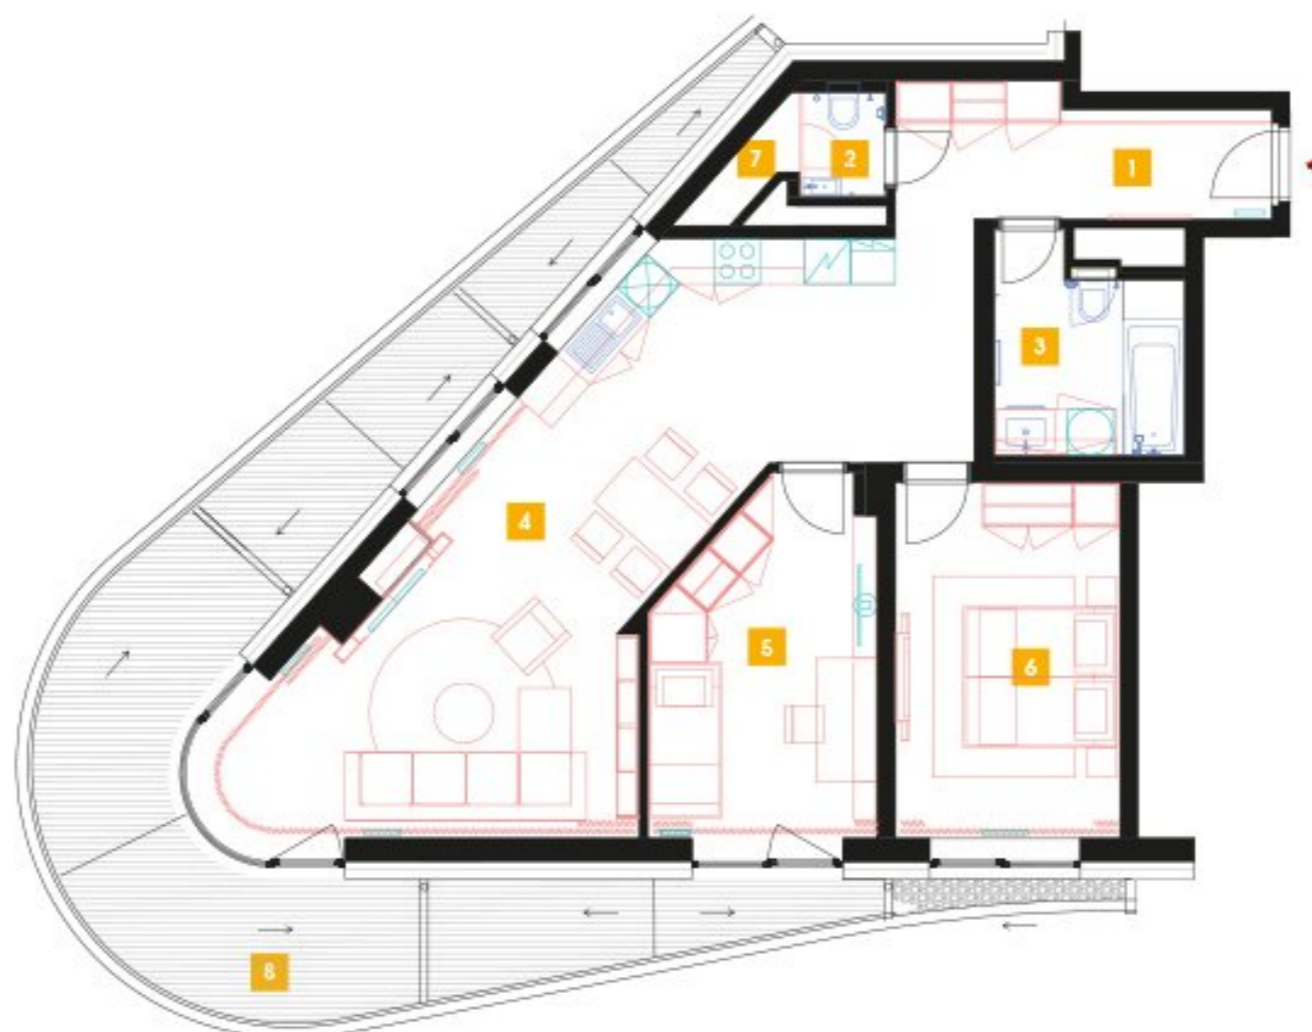

111511. NP | 3+kk | 94m² | Cena pronájmu: pronajato
dostupné: 10/2024**DOPORUČUJEME**

„Velmi zajímavý byt s nádherným výhledem na Prahu a Centrální Park z atypické rozlehlé terasy. V obývacím pokoji výhled z exkluzivních obloukových oken! Navíc je vybaven ještě speciálním inteligentním smart systémem. Také komfortní nepřímé LED osvětlení. Součástí bytu též komora.“

1	předsíň	8,34 m ²
2	WC	1,58 m ²
3	koupelna + WC	6,46 m ²
4	obývací pokoj + kk	43,31 m ²
5	pokoj	14,7 m ²
6	ložnice	16,16 m ²
7	komora	1,18 m ²
CELKEM 11. NP		91,73 m²
8	terasa	35,3 m ²

- ✓ Plně vybavený byt
- ✓ Interiér na míru
- ✓ Zařízená kuchyň
- ✓ Veškeré elektrospotřebiče
- ✓ Wi-fi
- ✓ LED TV - sat. programy
- ✓ Zdravotní matrace
- ✓ Sklep
- ✓ Recepce s hotelovými službami
- ✓ 24/7 ostraha
- ✓ Podzemní hlídání parking
- ✓ Nabíjecí stanice pro elektromobily
- ✓ Rychlé inteligentní výtahy
- ✓ Tříděný shoz odpadu
- ✓ Rekuperace vzduchu
- ✓ Nadstandardní akustická izolace mezi byty
- ✓ Speciální kročejová izolace podlah
- ✓ PENB „A“
- ✓ Vysokorychlostní internet FTTD
- ✓ Obchodní centrum přímo v areálu
- ✓ Velkoobchod potravin
- ✓ Restaurace
- ✓ Fitness a wellness
- ✓ Školka, dětský koutek, kroužky
- ✓ Moderní zdařilá architektura