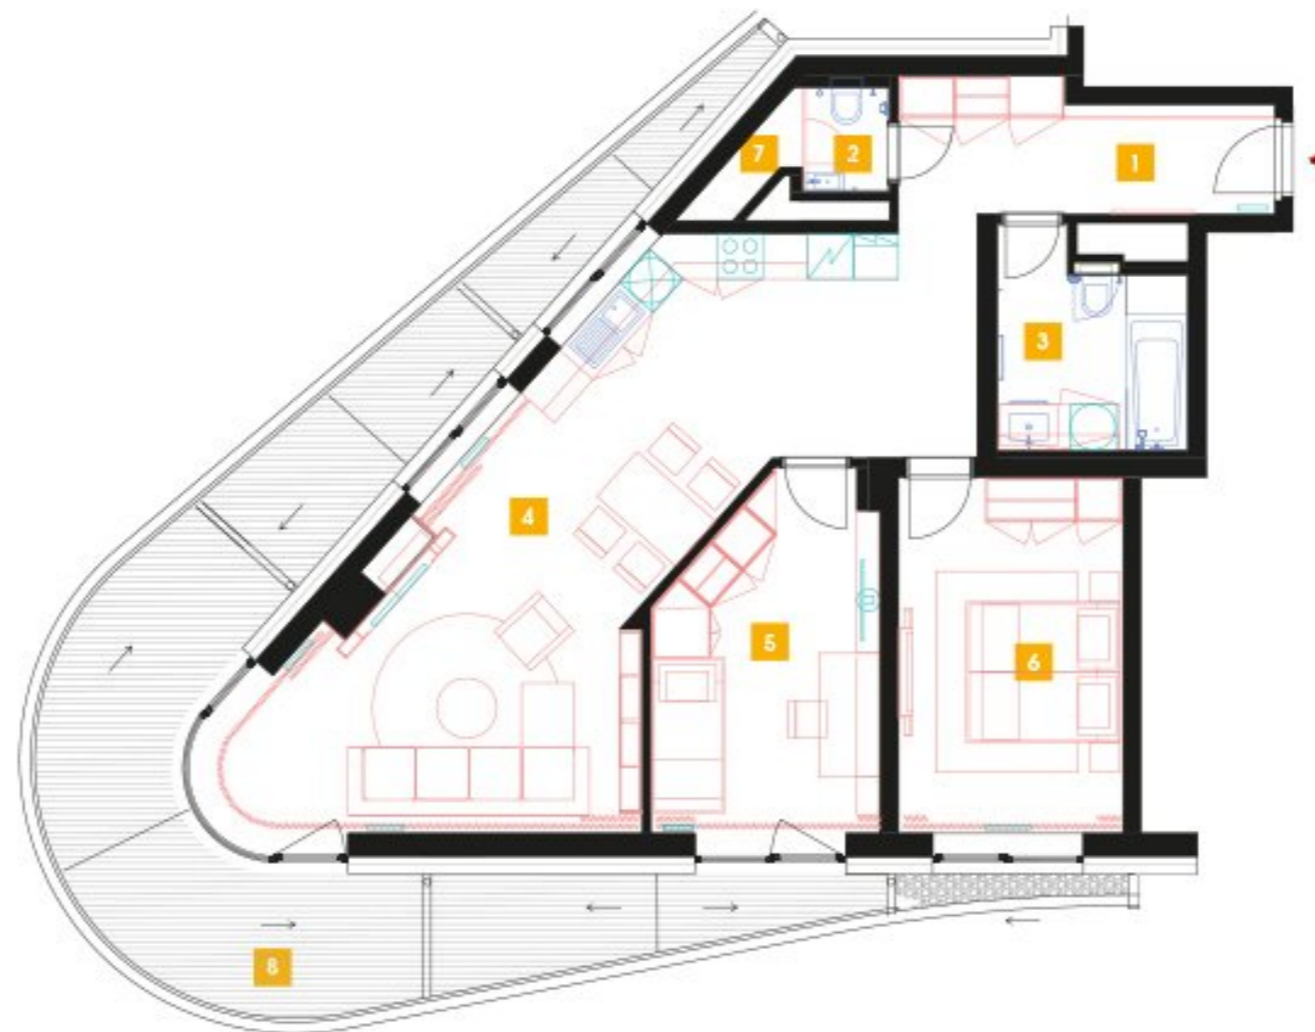

1115

11. NP | 3+kk | 94m² | Cena pronájmu: 34 900,- Kč
dostupné: 10/2024

DOPORUČUJEME

„Velmi zajímavý byt s nádherným výhledem na Prahu a Centrální Park z atypické rozlehlé terasy. V obývacím pokoji výhled z exkluzivních obloukových oken! Navíc je vybaven ještě speciálním inteligentním smart systémem. Také komfortní nepřímé LED osvětlení. Součástí bytu též komora.“

1	předsíň	8,34 m ²
2	WC	1,58 m ²
3	koupelna + WC	6,46 m ²
4	obývací pokoj + kk	43,31 m ²
5	pokoj	14,7 m ²
6	ložnice	16,16 m ²
7	komora	1,18 m ²
CELKEM 11. NP		91,73 m²
8	terasa	35,3 m ²

- ✓ Plně vybavený byt
- ✓ Interiér na míru
- ✓ Zařízená kuchyň
- ✓ Veškeré elektrospotřebiče
- ✓ Wi-fi
- ✓ LED TV - sat. programy
- ✓ Zdravotní matrace
- ✓ Sklep
- ✓ Recepce s hotelovými službami
- ✓ 24/7 ostraha
- ✓ Podzemní hlídání parking
- ✓ Nabíjecí stanice pro elektromobily
- ✓ Rychlé inteligentní výtahy
- ✓ Tříděný shoz odpadu
- ✓ Rekuperace vzduchu
- ✓ Nadstandardní akustická izolace mezi byty
- ✓ Speciální kročejová izolace podlah
- ✓ PENB „A“
- ✓ Vysokorychlostní internet FTTD
- ✓ Obchodní centrum přímo v areálu
- ✓ Velkoobchod potravin
- ✓ Restaurace
- ✓ Fitness a wellness
- ✓ Školka, dětský koutek, kroužky
- ✓ Moderní zdařilá architektura