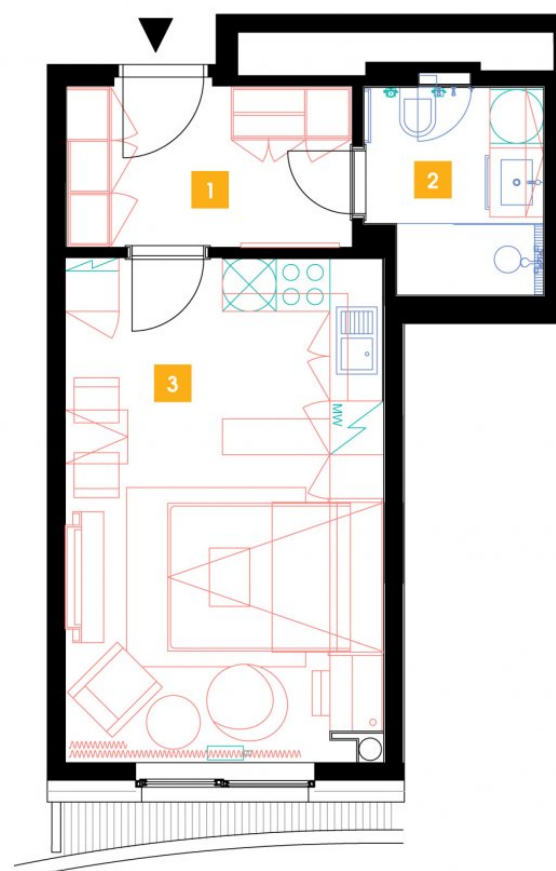

1111**11. NP | 1+kk | 31m² | Cena pronájmu: pronajato
dostupné: 02/2022**

DOPORUČUJEME

„Příjemný, útulný byt, kompletně zařízený se všemi elektrospotřebiči. Navíc moderní obývací sofa s integrovanou sklápěcí postelí Vám celý byt opticky výrazně zvětší. Součástí bytu je rovněž komfortní nepřímé LED osvětlení a zdravotní matrace! V koupelně moderní sprchový kout walk-in. Navíc také stylový bar.“

1	předsíň	6,77 m ²
2	koupelna + WC	4,34 m ²
3	obývací pokoj + kk	19,95 m ²
CELKEM 11. NP		31,06 m²

- ✓ Plně vybavený byt
- ✓ Interiér na míru
- ✓ Zařízená kuchyň
- ✓ Veškeré elektrospotřebiče
- ✓ Wi-fi
- ✓ LED TV - sat. programy
- ✓ Zdravotní matrace
- ✓ Sklep
- ✓ Recepce s hotelovými službami
- ✓ 24/7 ostraha
- ✓ Podzemní hlídání parking
- ✓ Nabíjecí stanice pro elektromobily
- ✓ Rychlé inteligentní výtahy
- ✓ Tříděný shoz odpadu
- ✓ Rekuperace vzduchu
- ✓ Nadstandardní akustická izolace mezi byty
- ✓ Speciální kročejová izolace podlah
- ✓ PENB „A“
- ✓ Vysokorychlostní internet FTTD
- ✓ Obchodní centrum přímo v areálu
- ✓ Velkoobchodní prodejna potravin
- ✓ Restaurace
- ✓ Fitness a wellness
- ✓ Školka, dětský koutek, kroužky
- ✓ Moderní zdařilá architektura