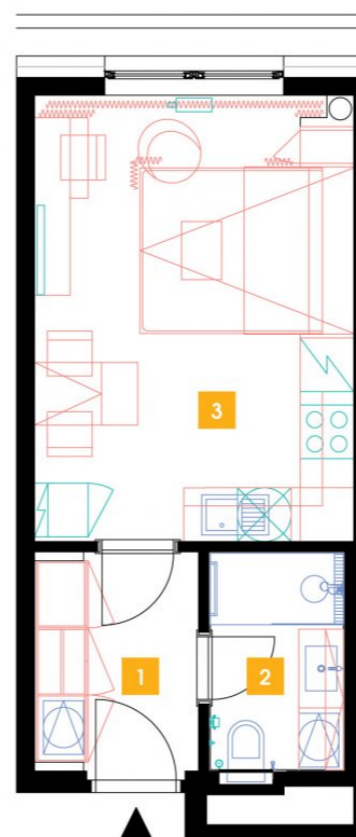

1107

11. NP | 1+kk | 27m² | Cena pronájmu: pronajato
dostupné: 07/2020

DOPORUČUJEME

„Příjemný, útulný byt, kompletně zařízený se všemi elektrospotřebiči. Navíc moderní obývací sofa s integrovanou sklápěcí postelí Vám celý byt opticky výrazně zvětší. Součástí bytu je rovněž komfortní nepřímé LED osvětlení a zdravotní matrace! V koupelně moderní sprchový kout walk-in.“

1	předsíň	4,59 m ²
2	koupelna + WC	3,82 m ²
3	obývací pokoj + kk	18,74 m ²
CELKEM 11. NP		27,15 m²

- ✓ Plně vybavený byt
- ✓ Interiér na míru
- ✓ Zařízená kuchyň
- ✓ Veškeré elektrospotřebiče
- ✓ Wi-fi
- ✓ LED TV - sat. programy
- ✓ Zdravotní matrace
- ✓ Sklep
- ✓ Recepce s hotelovými službami
- ✓ 24/7 ostraha
- ✓ Podzemní hlídání parking
- ✓ Nabíjecí stanice pro elektromobily
- ✓ Rychlé inteligentní výtahy
- ✓ Tříděný shoz odpadu
- ✓ Rekuperace vzduchu
- ✓ Nadstandardní akustická izolace mezi byty
- ✓ Speciální kročejová izolace podlah
- ✓ PENB „A“
- ✓ Vysokorychlostní internet FTTH
- ✓ Obchodní centrum přímo v areálu
- ✓ Velkoobchodní prodejna potravin
- ✓ Restaurace
- ✓ Fitness a wellness
- ✓ Školka, dětský koutek, kroužky
- ✓ Moderní zdařilá architektura