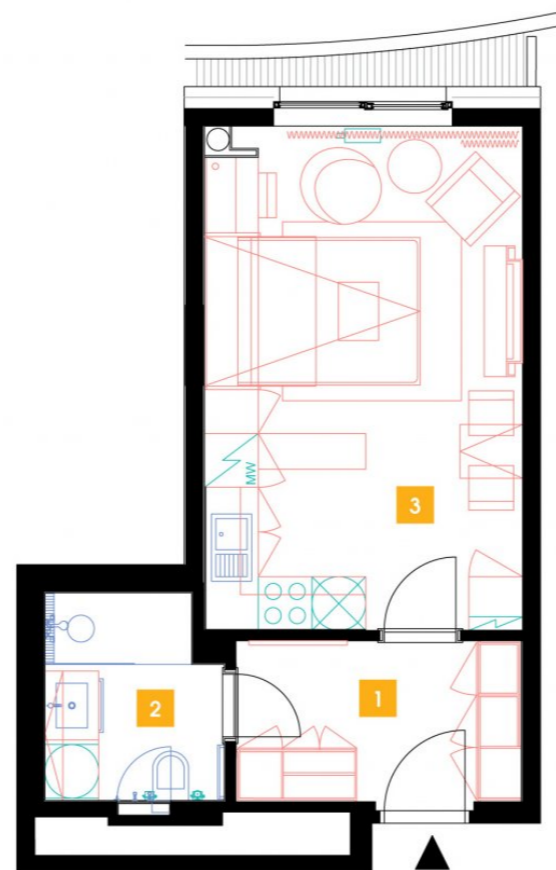

1106

11. NP | 1+kk | 31m² | Cena pronájmu: pronajato
dostupné: 12/2018

DOPORUČUJEME

„Příjemný, útulný byt, kompletně zařízený se všemi elektrospotřebiči. Navíc moderní obývací sofa s integrovanou sklápěcí postelí Vám celý byt opticky výrazně zvětší. Součástí bytu je rovněž komfortní nepřímé LED osvětlení a zdravotní matrace! V koupelně moderní sprchový kout walk-in. Navíc také stylový bar.“

1	předsíň	6,77 m ²
2	koupelna + WC	4,34 m ²
3	obývací pokoj + kk	19,95 m ²
CELKEM 11. NP		31,06 m²

- ✓ Plně vybavený byt
- ✓ Interiér na míru
- ✓ Zařízená kuchyň
- ✓ Veškeré elektrospotřebiče
- ✓ Wi-fi
- ✓ LED TV - sat. programy
- ✓ Zdravotní matrace
- ✓ Sklep
- ✓ Recepce s hotelovými službami
- ✓ 24/7 ostraha
- ✓ Podzemní hlídání parking
- ✓ Nabíjecí stanice pro elektromobily
- ✓ Rychlé inteligentní výtahy
- ✓ Tříděný shoz odpadu
- ✓ Rekuperace vzduchu
- ✓ Nadstandardní akustická izolace mezi byty
- ✓ Speciální kročejová izolace podlah
- ✓ PENB „A“
- ✓ Vysokorychlostní internet FTTH
- ✓ Obchodní centrum přímo v areálu
- ✓ Velkoobchodní prodejna potravin
- ✓ Restaurace
- ✓ Fitness a wellness
- ✓ Školka, dětský koutek, kroužky
- ✓ Moderní zdařilá architektura