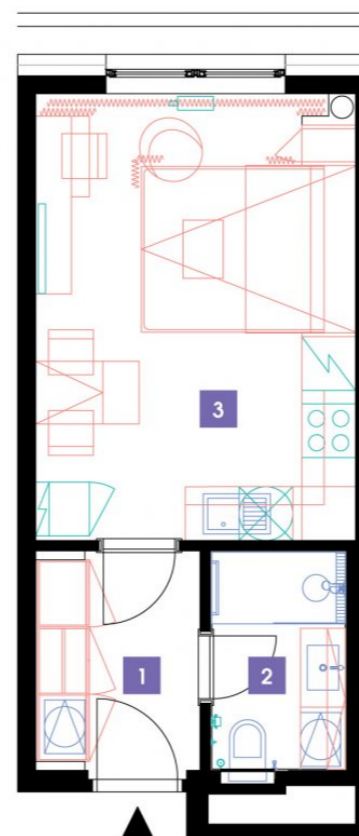

100710. NP | 1+kk | 27m² | Cena pronájmu: pronajato
dostupné: 10/2020**DOPORUČUJEME**

„Příjemný, útulný byt, kompletně zařízený se všemi elektrospotřebiči. Navíc moderní obývací sofa s integrovanou sklápěcí postelí Vám celý byt opticky výrazně zvětší. Součástí bytu je rovněž komfortní nepřímé LED osvětlení a zdravotní matrace! V koupelně moderní sprchový kout walk-in.“

1	předsíň	4,59 m ²
2	koupelna + WC	3,82 m ²
3	obývací pokoj + kk	18,74 m ²
CELKEM 10. NP		27,15 m²

- ✓ Plně vybavený byt
- ✓ Interiér na míru
- ✓ Zařízená kuchyň
- ✓ Veškeré elektrospotřebiče
- ✓ Wi-fi
- ✓ LED TV - sat. programy
- ✓ Zdravotní matrace
- ✓ Sklep
- ✓ Recepce s hotelovými službami
- ✓ 24/7 ostraha
- ✓ Podzemní hlídání parking
- ✓ Nabíjecí stanice pro elektromobily
- ✓ Rychlé inteligentní výtahy
- ✓ Tříděný shoz odpadu
- ✓ Rekuperace vzduchu
- ✓ Nadstandardní akustická izolace mezi byty
- ✓ Speciální kročejová izolace podlah
- ✓ PENB „A“
- ✓ Vysokorychlostní internet FTTD
- ✓ Obchodní centrum přímo v areálu
- ✓ Velkoobchodní prodejna potravin
- ✓ Restaurace
- ✓ Fitness a wellness
- ✓ Školka, dětský koutek, kroužky
- ✓ Moderní zdařilá architektura