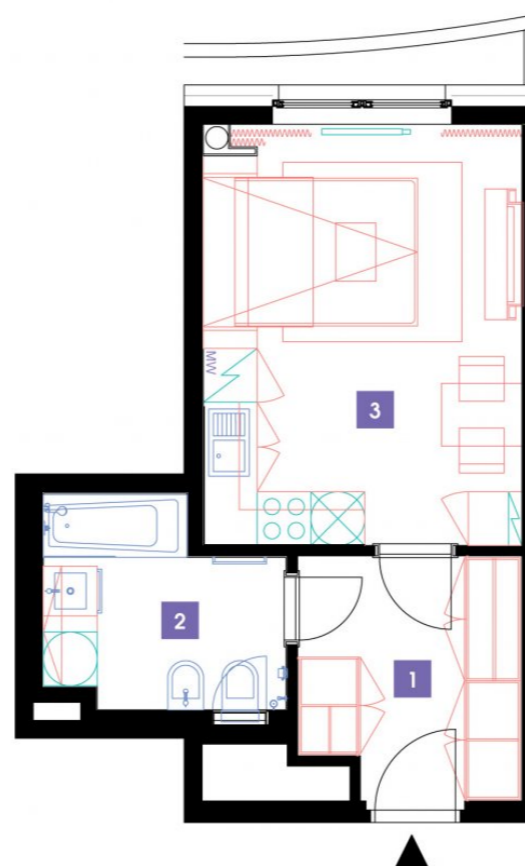

100210. NP | 1+kk | 29m² | Cena pronájmu: pronajato
dostupné: 11/2024**DOPORUČUJEME**

„Příjemný, útulný byt, kompletně zařízený se všemi elektrospotřebiči. Navíc moderní obývací sofa s integrovanou sklápěcí postelí Vám celý byt opticky výrazně zvětší. Součástí bytu je rovněž komfortní nepřímé LED osvětlení a zdravotní matrace! V tomto bytě navíc jako standard bidet.“

1	předsíň	6,55 m ²
2	koupelna + WC	5,42 m ²
3	obývací pokoj	17,74 m ²
CELKEM 10. NP		29,71 m²

- ✓ Plně vybavený byt
- ✓ Interiér na míru
- ✓ Zařízená kuchyň
- ✓ Veškeré elektrospotřebiče
- ✓ Wi-fi
- ✓ LED TV - sat. programy
- ✓ Zdravotní matrace
- ✓ Sklep
- ✓ Recepce s hotelovými službami
- ✓ 24/7 ostraha
- ✓ Podzemní hlídání parking
- ✓ Nabíjecí stanice pro elektromobily
- ✓ Rychlé inteligentní výtahy
- ✓ Tříděný shoz odpadu
- ✓ Rekuperace vzduchu
- ✓ Nadstandardní akustická izolace mezi byty
- ✓ Speciální kročejová izolace podlah
- ✓ PENB „A“
- ✓ Vysokorychlostní internet FTTD
- ✓ Obchodní centrum přímo v areálu
- ✓ Velkoobchodní prodejna potravin
- ✓ Restaurace
- ✓ Fitness a wellness
- ✓ Školka, dětský koutek, kroužky
- ✓ Moderní zdařilá architektura