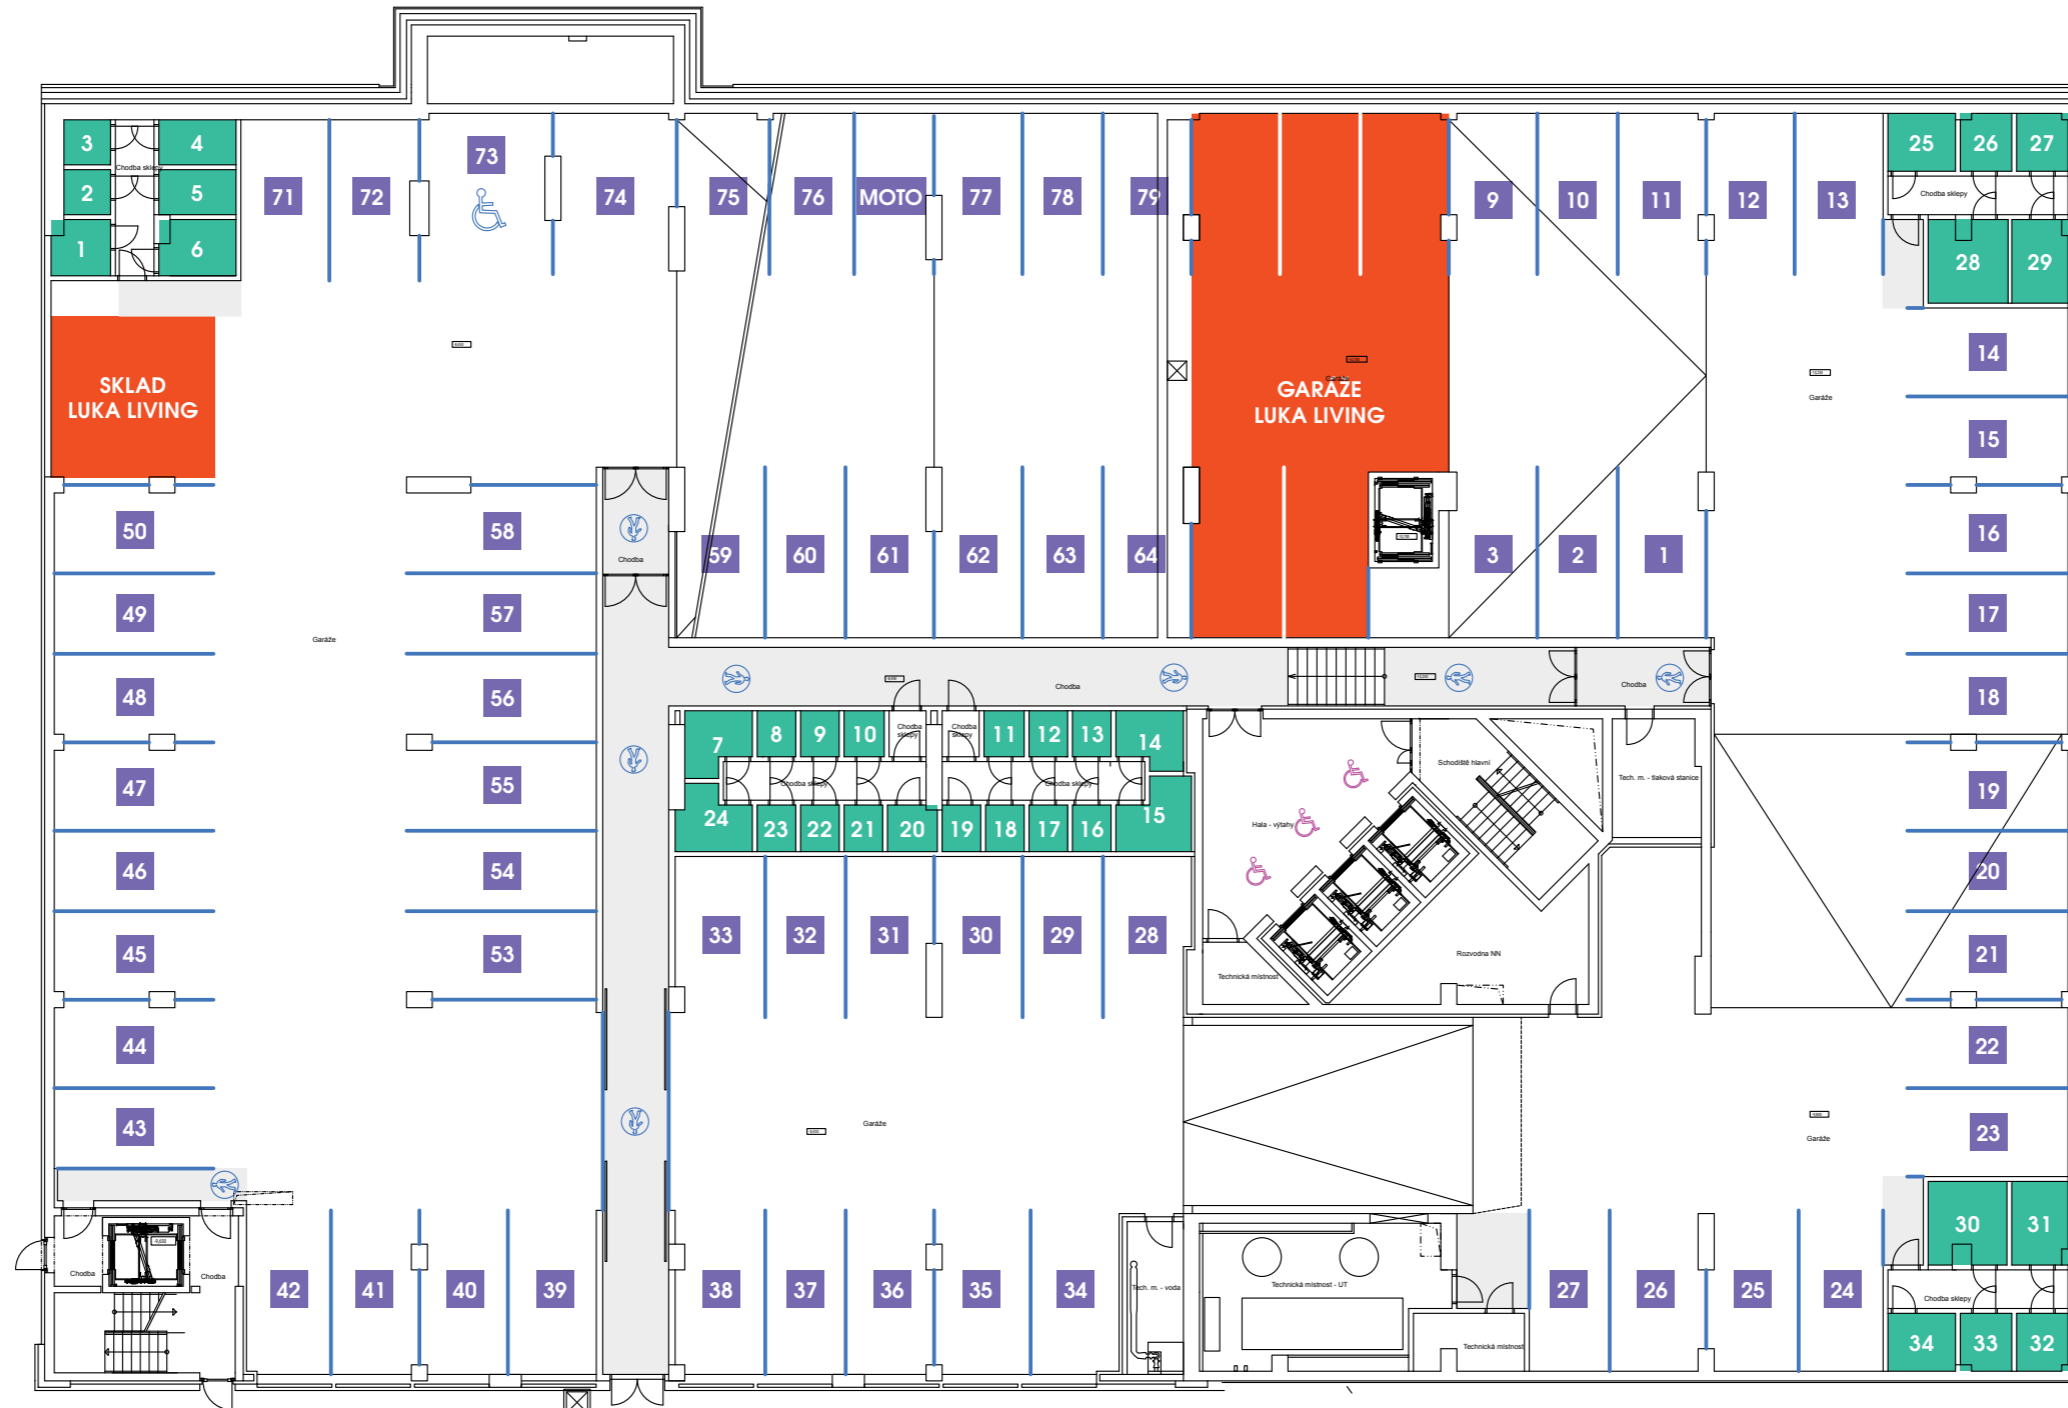

-2. PATRO

garáže

Luka Living
rental apartments

- parkovací stání 1 - 79
- sklepy 1 - 34

-1. PATRO
garáže

Luka Living
rental apartments

0 10m

- parkovací stání **65 – 147**
- sklepy **35 – 61**

1. PATRO garáže

Luka Living
rental apartments

- reserve Luka Living 179 – 191
- parkovací stání 136 – 203
- sklepy 62 – 70

3. PATRO

byty

Luka Living
rental apartments

■ sklepy 71 - 85

4. PATRO