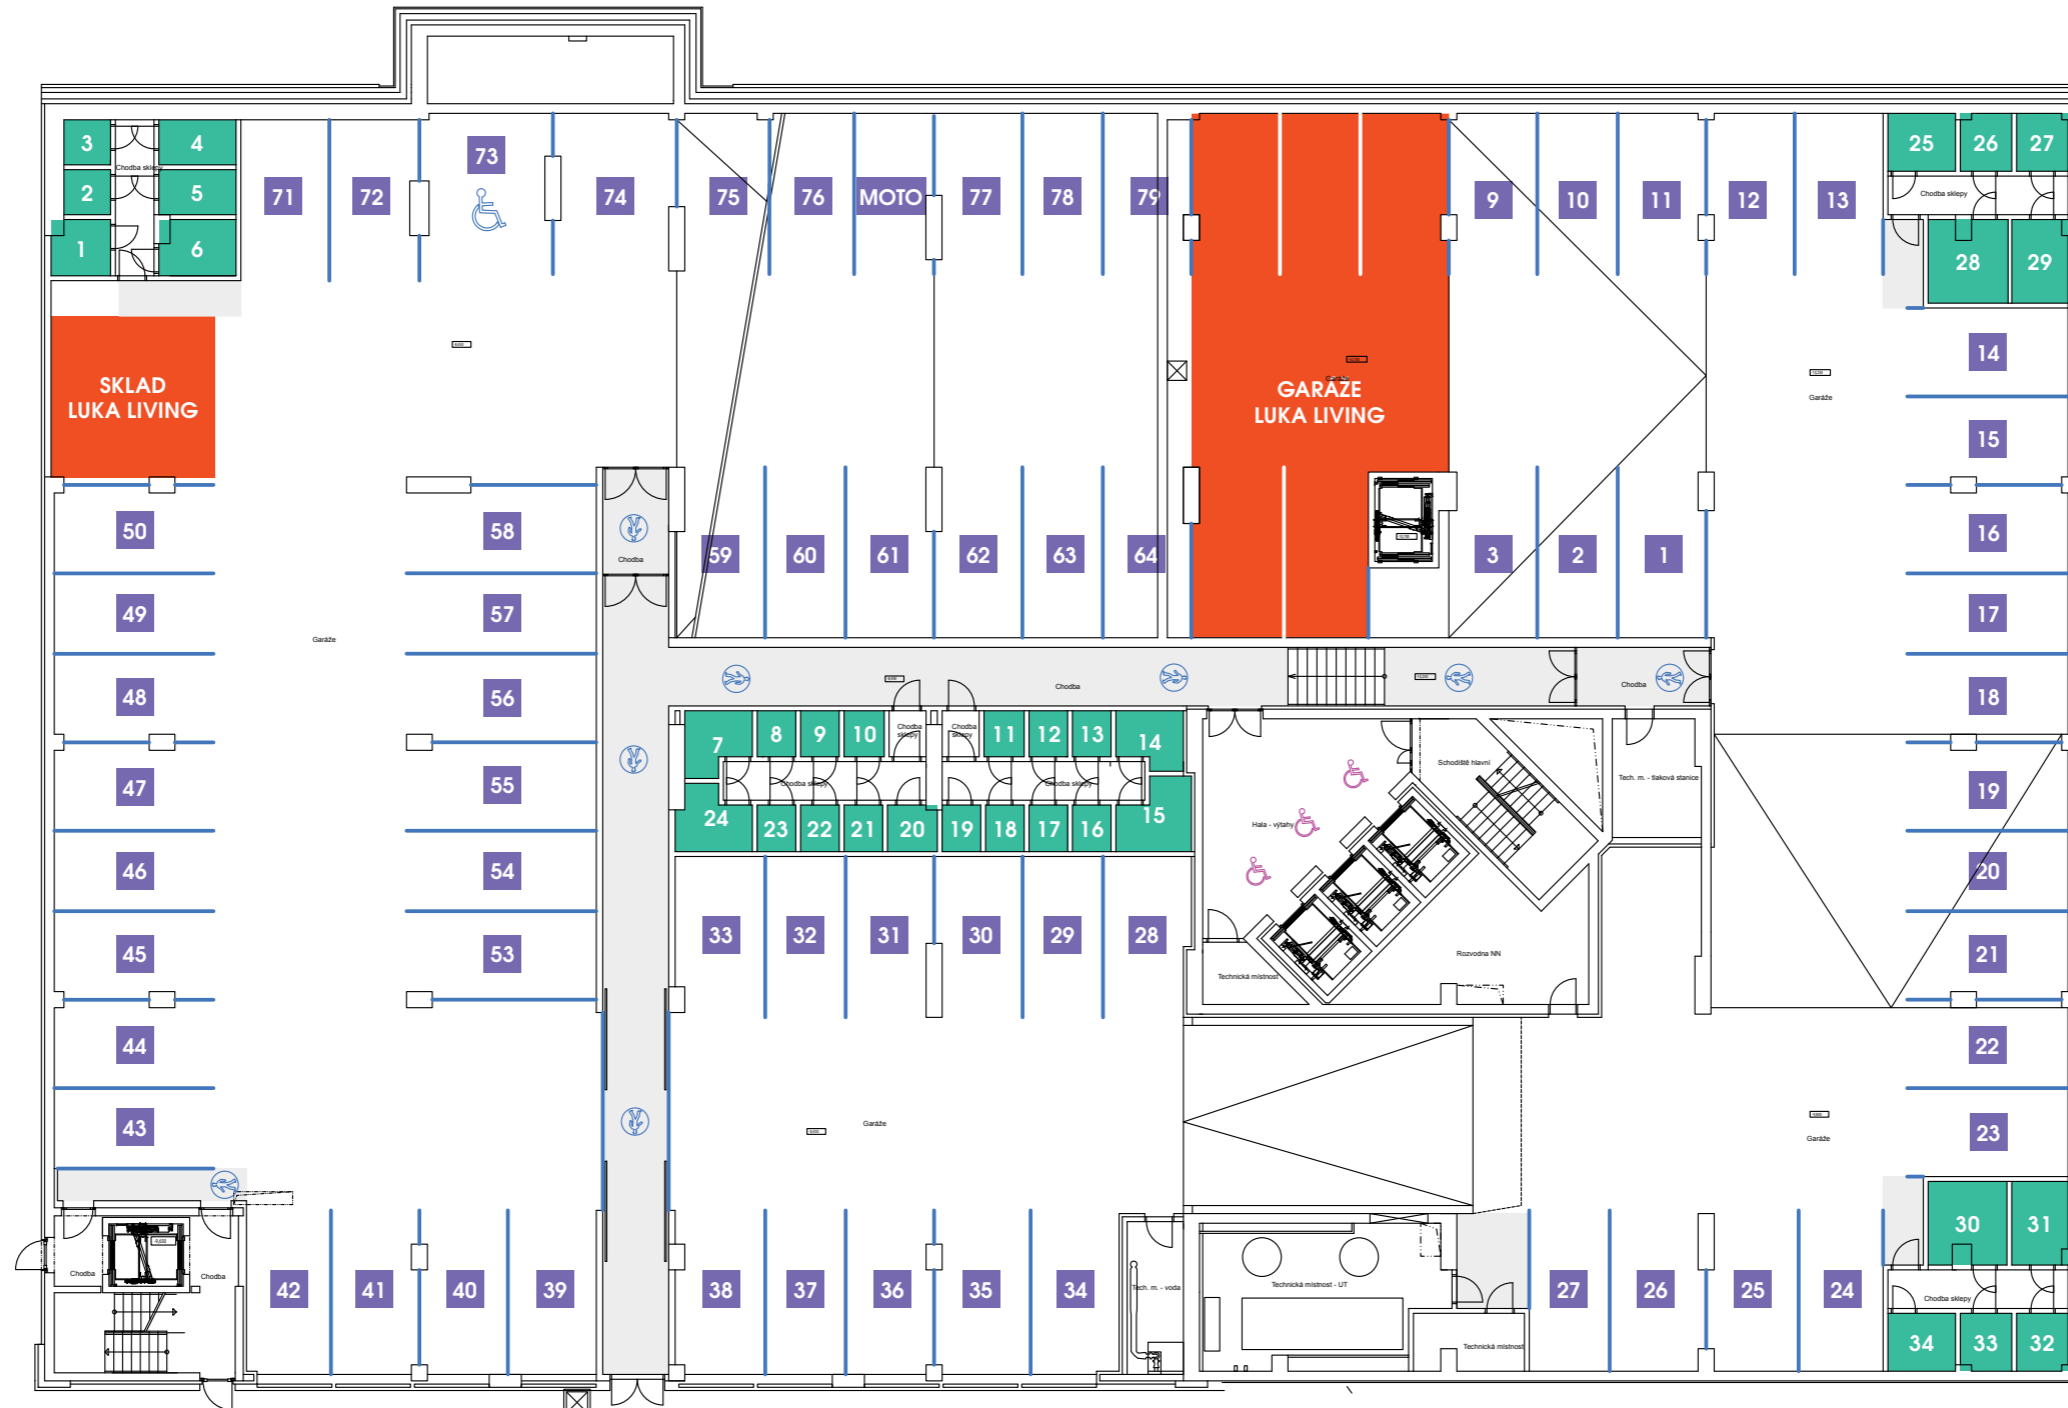

## garáže

**Luka Living**  
rental apartments

- parkovací stání 1 - 79
- sklepy 1 - 34

**-1. PATRO**  
garáže

**Luka Living**  
rental apartments

- parkovací stání **65 – 147**
- sklepy **35 – 61**

# 1. PATRO garáže

**Luka Living**  
rental apartments

- reserve Luka Living 179 – 191
- parkovací stání 136 – 203
- sklepy 62 – 70

# 3. PATRO

byty

**Luka Living**  
rental apartments

■ sklepy 71 - 85

# 4. PATRO

byty

**Luka Living**  
rental apartments

■ sklepy 86 – 89