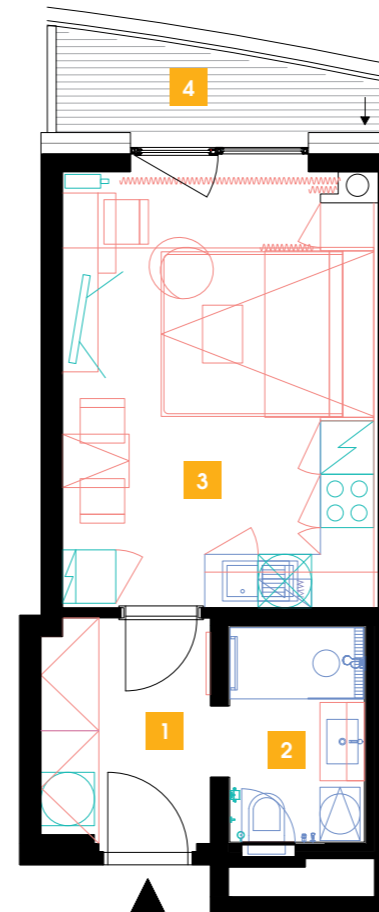

707

7.NP | 1+kk | 27 m²

DOPORUČUJEME

„Příjemný, útulný byt, kompletně zařízený se všemi elektrospotřebiči. Navíc moderní obývací sofa s integrovanou sklápěcí postelí Vám celý byt opticky výrazně zvětší. Součástí bytu je rovněž komfortní nepřímé LED osvětlení a zdravotní matrace dle výběru!“

1	předsíň	5,11 m ²
2	koupelna + WC	3,79 m ²
3	obývací pokoj + kk	18,47 m ²
CELKEM		27,37 m²
4	terasa	3,57 m ²

- ✓ Plně vybavený byt
- ✓ Interiér na míru
- ✓ Zařízená kuchyň
- ✓ Veškeré elektrospotřebiče
- ✓ Wi-Fi
- ✓ LED TV – sat. programy
- ✓ Zdravotní matrace
- ✓ Sklep
- ✓ Recepce s hotelovými službami
- ✓ 24/7 ostraha
- ✓ Podzemní hlídaný parking
- ✓ Vjezd do garáže přes scan SPZ
- ✓ Nabíjecí stanice pro elektromobily
- ✓ Rychlé inteligentní výtahy
- ✓ Tříděný shoz odpadu
- ✓ Rekuperace vzduchu
- ✓ Nadstandardní akustická izolace mezi byty
- ✓ Speciální kročejová izolace podlah
- ✓ Nízkoenergetický štítek PENB „A“
- ✓ Vysokorychlostní internet FTTD
- ✓ Obchodní centrum přímo v areálu
- ✓ Velkoprodejna potravin
- ✓ Restaurace
- ✓ Fitness a wellness
- ✓ Školka, dětský koutek, kroužky
- ✓ Moderní zdařilá architektura