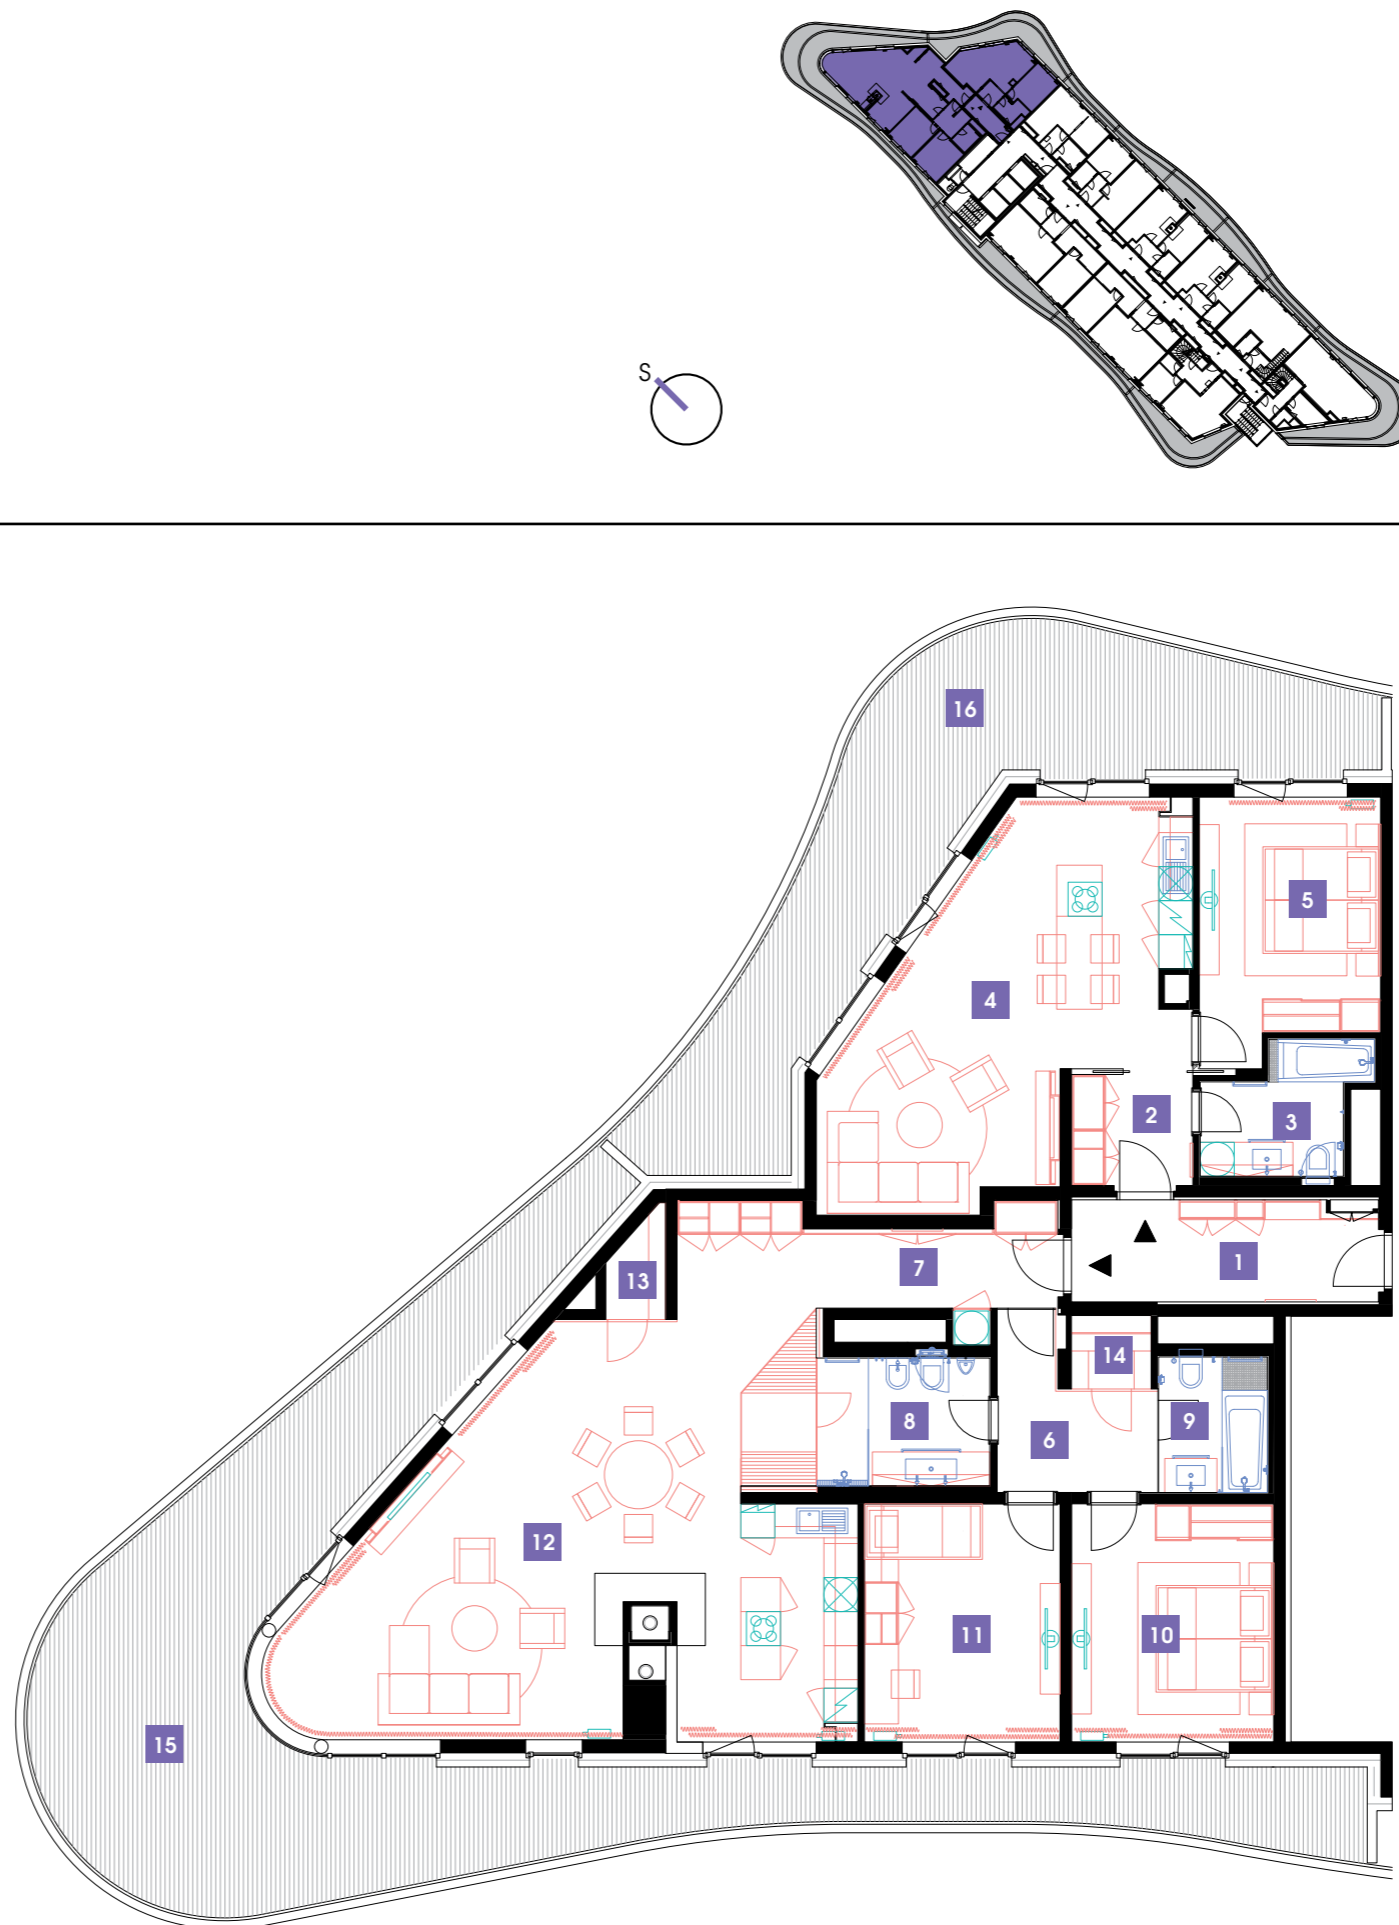

1410-1411

14.NP | 5+kk | apartmán

MONIKA DOPORUČUJE

„Jeden z nejúžasnějších apartmánů v celém Luka Living! Exkluzivní výhled na panorama Prahy ze 100 m² atypické luxusní terasy! Byt se saunou, trojstranným krbem, výjimečnými obloukovými okny a dvěma stylovými bary na míru.“

1	hala	9,64 m ²
2	předsíň	4,19 m ²
3	koupelna + WC	5,59 m ²
4	obývací pokoj + kk	37,95 m ²
5	ložnice	16,74 m ²
6	chodba A	6,00 m ²
7	chodba B	20,35 m ²
8	koupelna + sauna + WC	11,54 m ²
9	koupelna + WC	4,59 m ²
10	ložnice	16,99 m ²
11	pokoj	16,89 m ²
12	obývací pokoj + kk	61,78 m ²
13	komora	1,67 m ²
14	sauna	1,82 m ²
CELKEM		215,74 m²
15	terasa	70 m ²
16	terasa	36,1 m ²