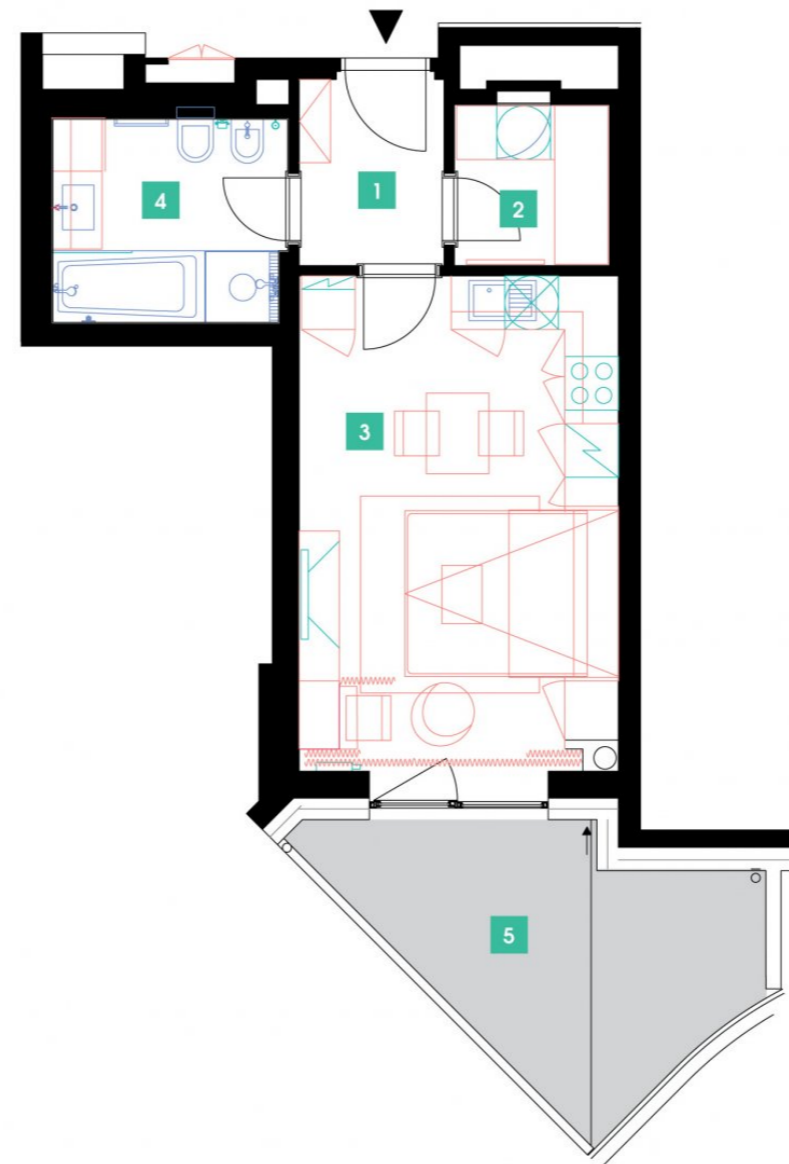

816

8. NP | 1+kk | 34m² | Cena pronájmu: pronajato
dostupné: 03/2018

DOPORUČUJEME

„Příjemný, útulný byt, kompletně zařízený se všemi elektrospotřebiči. Navíc moderní obývací sofa s integrovanou sklápěcí postelí Vám celý byt opticky výrazně zvětší. Součástí bytu je rovněž komfortní nepřímé LED osvětlení a zdravotní matrace! K tomuto bytu navíc terasu, komoru a standardem v koupelně je bidet.“

1	předsíň	3,72 m ²
2	komora	3,12 m ²
3	obývací pokoj + kk	21,14 m ²
4	koupelna + WC	6,03 m ²
CELKEM 8. NP		34,01 m²
5	terasa	10,79 m ²

- ✓ Plně vybavený byt
- ✓ Interiér na míru
- ✓ Zařízená kuchyň
- ✓ Veškeré elektrospotřebiče
- ✓ Wi-fi
- ✓ LED TV - sat. programy
- ✓ Zdravotní matrace
- ✓ Sklep
- ✓ Recepce s hotelovými službami
- ✓ 24/7 ostraha
- ✓ Podzemní hlídání parking
- ✓ Nabíjecí stanice pro elektromobily
- ✓ Rychlé inteligentní výtahy
- ✓ Tříděný shoz odpadu
- ✓ Rekuperace vzduchu
- ✓ Nadstandardní akustická izolace mezi byty
- ✓ Speciální kročejová izolace podlah
- ✓ PENB „A“
- ✓ Vysokorychlostní internet FTTD
- ✓ Obchodní centrum přímo v areálu
- ✓ Velkoobchodní prodejna potravin
- ✓ Restaurace
- ✓ Fitness a wellness
- ✓ Školka, dětský koutek, kroužky
- ✓ Moderní zdařilá architektura